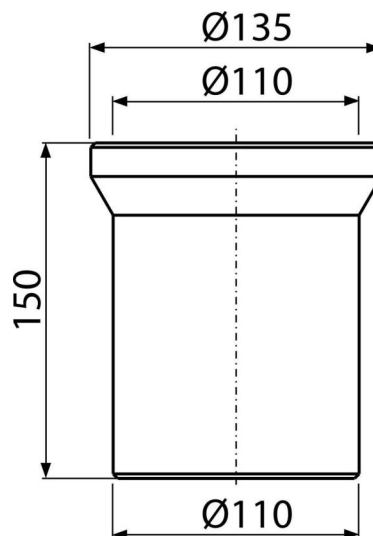

A91-150

Dopojení k WC – nátrubek 150 mm

Použití

Pro připojení WC na odpadní potrubí

Vlastnosti

- Délka 150 mm
- Materiál: polypropylen
- Napojení na odpad Ø110 mm

Rozsah dodávky

- Těsnění
- Trubka

Objednávací kód, Logistické informace

Kód	EAN	Hmotnost (kus balení paleta)	Rozměr (kus balení)	Množství (balení paleta)
A91-150	8594045932812	0,23 7,04 132,7 kg	150×135×135 590×430×390 mm	30 480 ks

Záruky 2/2 roky * Celní kód 39174000