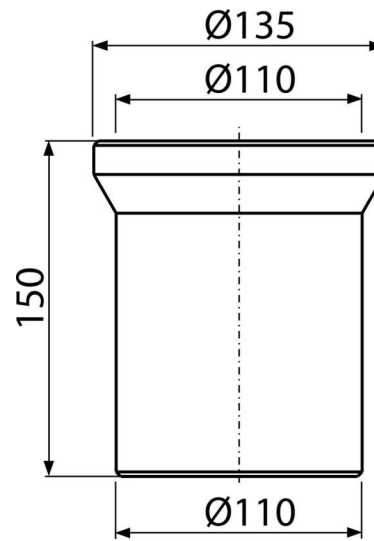

# A91-150

WC-Anschlussstutz 150 mm

### Anwendung

Für den Anschluss des WC-Beckens an das Abflussrohr

### Eigenschaften

- Länge 150 mm
- Material: Polypropylen
- Anschluss an Abfallrohr Ø 110 mm

### Bestellnummer, Logistische Informationen

Code	EAN	Gewicht (stück   menge   palette)	Maße (stück   menge)	Verpackung (menge   palette)
A91-150	8594045932812	0,23   7,04   132,7 kg	150x135x135   590x430x390 mm	30   480 Stk.