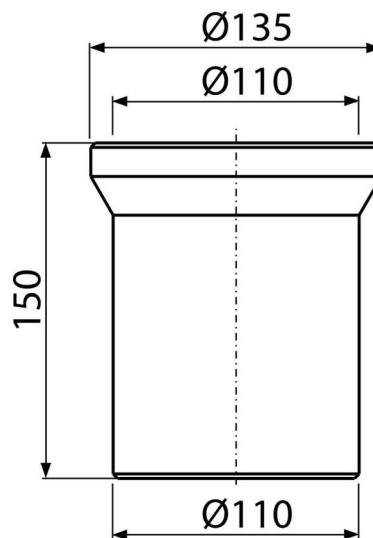

A91-150

WC-Anschlussstutz 150 mm

Anwendung

Für den Anschluss des WC-Beckens an das Abflussrohr

Eigenschaften

- Länge 150 mm
- Material: Polypropylen
- Anschluss an Abfallrohr Ø 110 mm

Verpackungsinhalt

- Dichtung
- Rohr

Bestellnummer, Logistische Informationen

Code	EAN	Gewicht (stück menge palette)	Maße (stück menge)	Verpackung (menge palette)
A91-150	8594045932812	0,23 7,04 132,7 kg	150×135×135 590×430×390 mm	30 480 Stk.