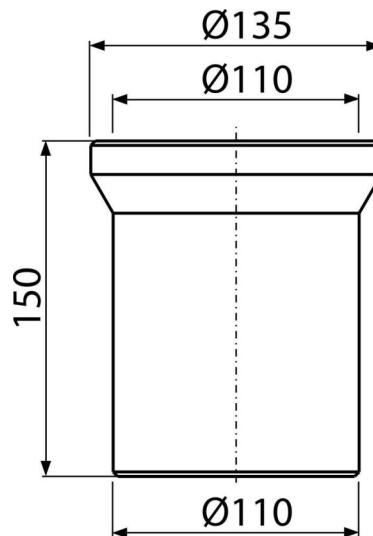

A91-150

WC csatlakozó – 150 mm toldócső

Alkalmazás

A WC-csésze csatlakozásához a szennyscatornára

Jellemzők

- Hosszúság 150 mm
- Anyag: polipropilén
- Szennyscatorna csatlakozás Ø110 mm

Csomag tartalma

- Tömítés
- Cső

Rendelési szám, Logisztikai információk

Kód	EAN	Súly (db csomagolás paletta)	Méret (db csomagolás)	Mennyiség (csomagolás paletta)
A91-150	8594045932812	0,23 7,04 132,7 kg	150×135×135 590×430×390 mm	30 480 db