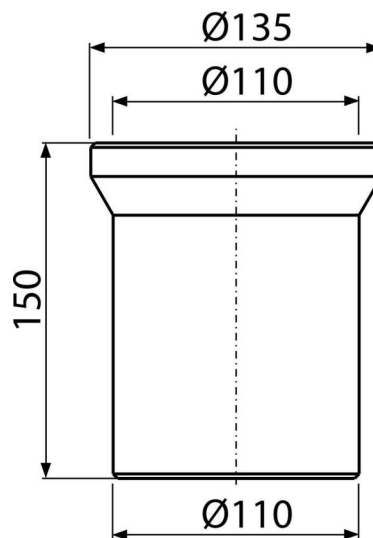

A91-150

WC csatlakozó – 150 mm toldócső

Alkalmazás

A WC-csésze csatlakozásához a szennyscatornára

Jellemzők

- Hosszúság 150 mm
- Anyag: polipropilén
- Szennyscatorna csatlakozás Ø110 mm

Csomag tartalma

- Tömítés
- Cső

Rendelési szám, Logisztikai információk

Kód	EAN	Súly (db csomagolás paletta)	Méret (db csomagolás)	Mennyiség (csomagolás paletta)
A91-150	8594045932812	0,23 7,04 132,7 kg	150x135x135 590x430x390 mm	30 480 db