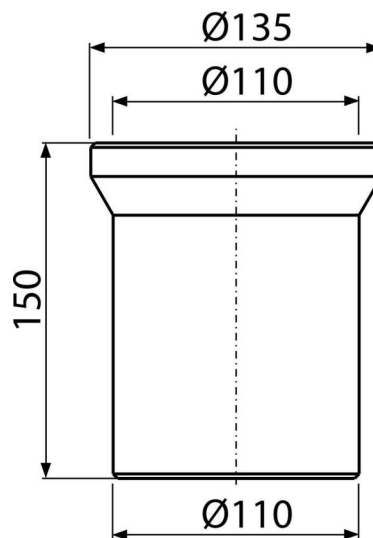

A91-150

Патрубок для унитаза 150 мм

Область применения

Для подключения унитаза к канализационному стоку

Характеристика

- Длина 150 мм
- Материал: полипропилен
- Прямое подключение к канализационному стоку Ø110 мм

Содержание комплекта

- Прокладка
- Патрубок

Код заказа, Логистическая информация

Код	EAN	Вес (шт упаковка паллета)	Размеры (шт упаковка)	Количество (упаковка паллета)
A91-150	8594045932812	0,23 7,04 132,7 кг	150×135×135 590×430×390 мм	30 480 шт