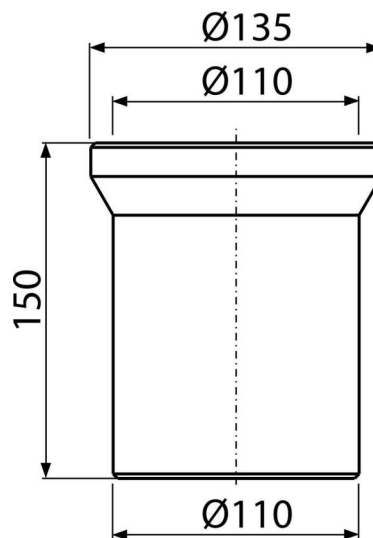

A91-150

Dopojenie k WC – nátrubok 150 mm

Použitie

Pre pripojenie WC na odpadové potrubie

Vlastnosti

- Dĺžka 150 mm
- Materiál: polypropylén
- Priame napojenie na odpad Ø110 mm

Rozsah dodávky

- Tesnenie
- Rúrka

Objednací kód, Logistické informácie

Kód	EAN	Hmotnosť (kus balenie paleta)	Rozmer (kus balenie)	Množstvo (balenie paleta)
A91-150	8594045932812	0,23 7,04 132,7 kg	150×135×135 590×430×390 mm	30 480 ks

Záruky