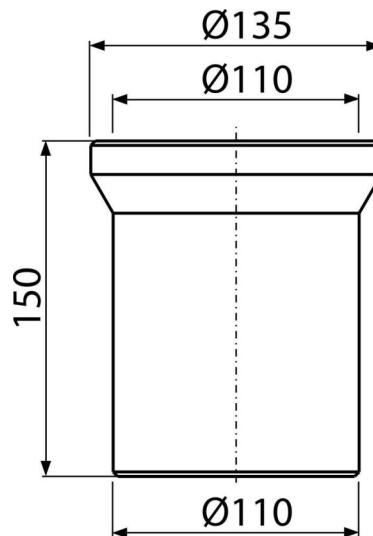

# A91-150

Dopojenie k WC – nátrubok 150 mm

### Vlastnosti

- Dĺžka 150 mm
- Materiál: polypropylén
- Priame napojenie na odpad Ø110 mm

### Objednací kód, Logistické informácie

Kód	EAN	Hmotnosť (kus   balenie   paleta)	Rozmer (kus   balenie)	Množstvo (balenie   paleta)
A91-150	8594045932812	0,23   7,04   132,7 kg	150×135×135   590×430×390 mm	30   480 ks