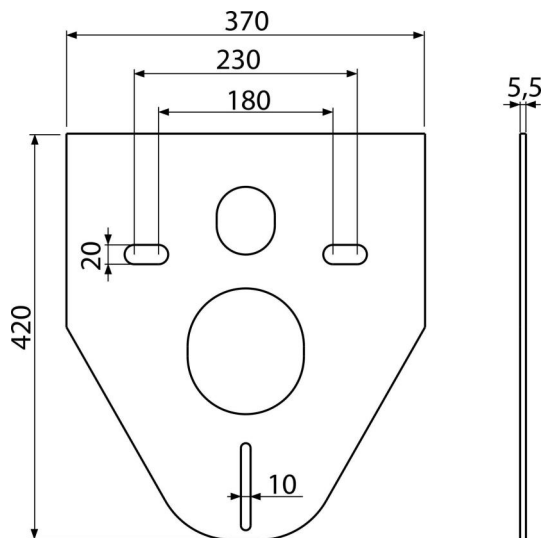

M91

Шумоизолационна подложка за конзолни тоалетни чинии и бидета

Приложение

За монтаж на керамика със свързващи стъпки 180 мм и 230 мм

За да се компенсира разликата между керамиката и плочките

За тоалетна и окачено на стена биде

Характеристики

- Няма ефект на паметта
- Лесно, според формата на използваната керамика
- Материал: XPLE
- Прекъсва предаването на вибрации между стената и керамиката

Обхват на доставката

- Изолационна ръб

Продуктов код, Логистична информация

Код	EAN	Тегло (брой опаковка палет)	Размери (брой опаковка)	Количество (опаковка палет)
M91	8594045933024	0,05 7,64 50,5 кг	420x370x5,5 640x610x530 мм	150 600 бр

Гаранция 2/2 гаранция * Митнически код 39269097