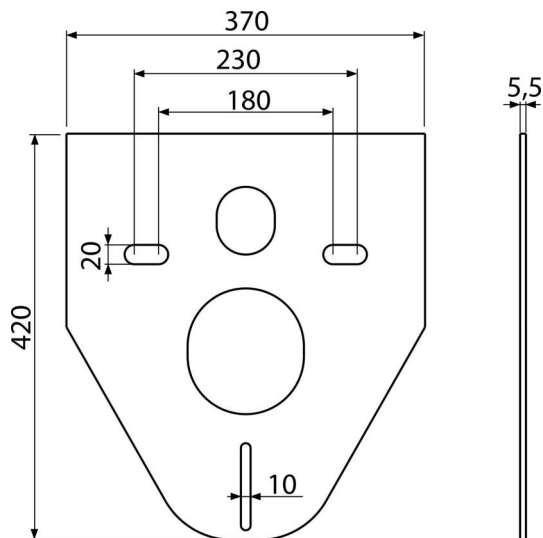

M91

Шумоизолационна подложка за конзолни тоалетни чинии и бидета

Приложение

За монтаж на керамика със свързващи стъпки 180 мм и 230 мм

За да се компенсира разликата между керамиката и плочките

За тоалетна и окачено на стена биде

Характеристики

- Няма ефект на паметта
- Лесно, според формата на използваната керамика
- Материал: XLPE
- Прекъсва предаването на вибрации между стената и керамиката

Обхват на доставката

- Изолационна ръб

Продуктов код, Логистична информация

Код	EAN	Тегло (брой опаковка палет)	Размери (брой опаковка)	Количество (опаковка палет)
M91	8594045933024	0,05 7,64 50,5 кг	420×370×5,5 640×610×530 мм	150 600 бр

Гаранция