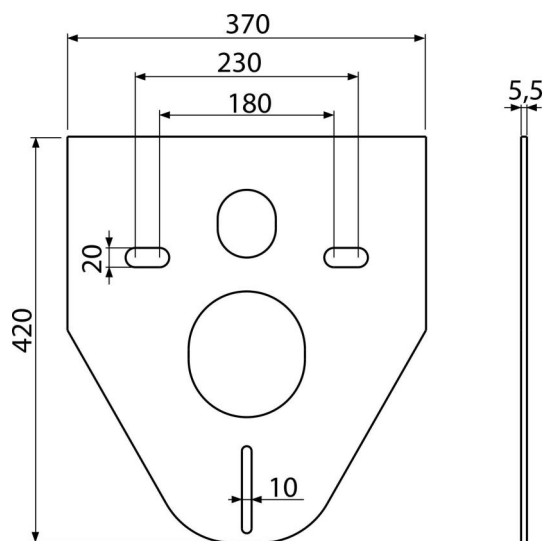

M91

Izolační deska pro závěsné WC a bidet

Použití

Pro montáž keramiky s připojením 180 mm a 230 mm
 Pro vyrovnání nerovností mezi zařizovacím předmětem a obkladem
 Pro závěsné WC a závěsný bidet

Vlastnosti

- Bez paměťového efektu
- Jednoduše zařezatelná do tvaru zařizovacího předmětu
- Materiál: XLPE
- Přerušení přenosu vibrací mezi zdí a zařizovacím předmětem

Rozsah dodávky

- Izolační deska

Objednací kód, Logistické informace

Kód	EAN	Hmotnost (kus balení paleta)	Rozměr (kus balení)	Množství (balení paleta)
M91	8594045933024	0,05 7,64 50,5 kg	420×370×5,5 640×610×530 mm	150 600 ks

Záruky

2/2 roky *