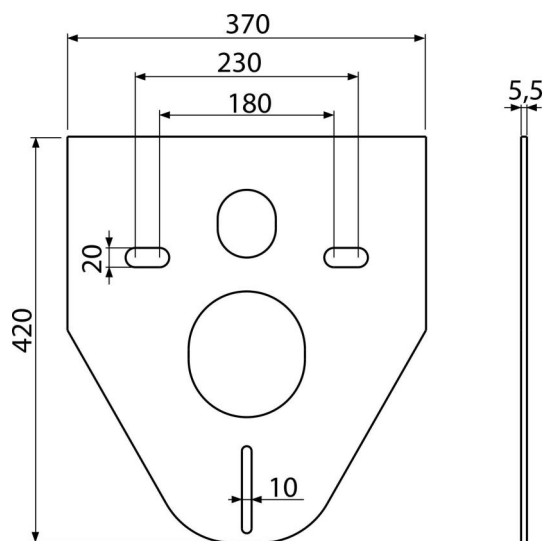

M91

Izolační deska pro závěsné WC a bidet

Použití

Pro montáž keramiky s připojením 180 mm a 230 mm
 Pro vyrovnání nerovností mezi zařizovacím předmětem a obkladem
 Pro závěsné WC a závěsný bidet

Vlastnosti

- Bez paměťového efektu
- Jednoduše zařezatelná do tvaru zařizovacího předmětu
- Materiál: XPLE
- Přerušení přenosu vibrací mezi zdí a zařizovacím předmětem

Rozsah dodávky

- Izolační deska

Objednací kód, Logistické informace

Kód	EAN	Hmotnost (kus balení paleta)	Rozměr (kus balení)	Množství (balení paleta)
M91	8594045933024	0,05 7,64 50,5 kg	420×370×5,5 640×610×530 mm	150 600 ks

Záruky
2/2 roky *

Celní kód
39269097