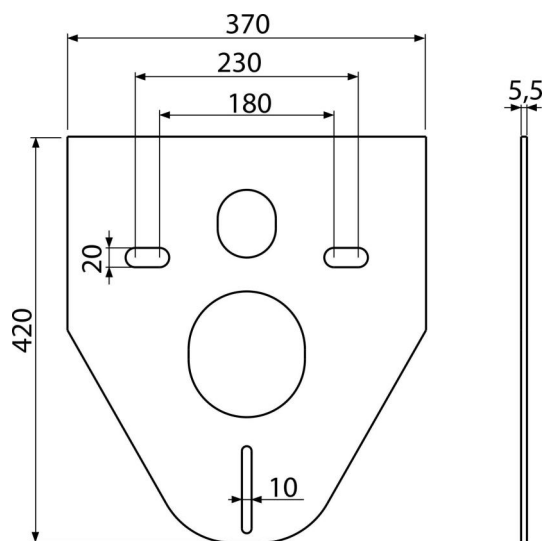

# M91

Izolační deska pro závěsné WC a bidet

### Použití

Pro montáž keramiky s připojením 180 mm a 230 mm  
 Pro vyrovnání nerovností mezi zařizovacím předmětem a obkladem  
 Pro závěsné WC a závěsný bidet

### Vlastnosti

- Bez paměťového efektu
- Jednoduše zařezatelná do tvaru zařizovacího předmětu
- Materiál: XPLE
- Přerušení přenosu vibrací mezi zdí a zařizovacím předmětem

### Objednací kód, Logistické informace

Kód	EAN	Hmotnost (kus   balení   paleta)	Rozměr (kus   balení)	Množství (balení   paleta)
M91	8594045933024	0,05   7,64   50,5 kg	420×370×5,5   640×610×530 mm	150   600 ks