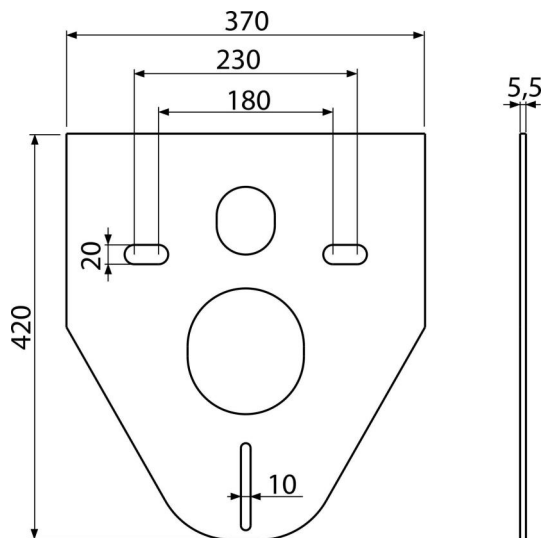

## M91

Zajcsökkentő lemez függesztett WC-hez és bidéhez

## Alkalmazás

A kerámia szereléséhez 180 mm és 230 mm csatlakozással  
A beszerelésre kerülő tárgy és a burkolat közötti egyenetlenség kompenzálására  
Függesztett WC és bidéhez

## Jellemzők

- Memória-effektus nélkül
- Egyszerűen bevágható a beszerelésre szánt tárgy formájára
- Anyag: XLPE
- A fal és a beszerelésre szánt tárgy közötti rezgés átvitel megszakítása

## Rendelési szám, Logisztikai információk

Kód	EAN	Súly (db   csomagolás   paletta)	Méret (db   csomagolás)	Mennyiség (csomagolás   paletta)
M91	8594045933024	0,05   7,64   50,5 kg	420×370×5,5   640×610×530 mm	150   600 db