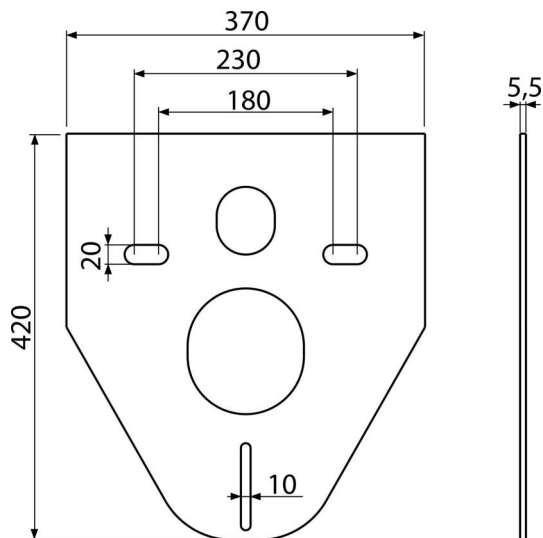

M91

Zajcsökkentő lemez függesztett WC-hez és bidéhez

Alkalmazás

A kerámia szereléséhez 180 mm és 230 mm csatlakozással
A beszerelésre kerülő tárgy és a burkolat közötti egyenetlenség kompenzálására
Függesztett WC és bidéhez

Jellemzők

- Memória-effektus nélkül
- Egyszerűen bevágható a beszerelésre szánt tárgy formájára
- Anyag: XPLE
- A fal és a beszerelésre szánt tárgy közötti rezgés átvitel megszakítása

Csomag tartalma

- Zajcsökkentő lemez

Rendelési szám, Logisztikai információk

Kód	EAN	Súly (db csomagolás paletta)	Méret (db csomagolás)	Mennyiség (csomagolás paletta)
M91	8594045933024	0,05 7,64 50,5 kg	420×370×5,5 640×610×530 mm	150 600 db