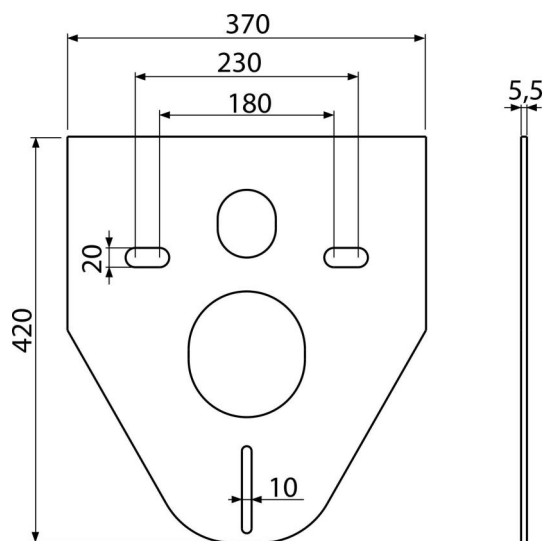

# M91

Zajcsökkentő lemez függesztett WC-hez és bidéhez

## Alkalmazás

A kerámia szereléséhez 180 mm és 230 mm csatlakozással  
A beszerelésre kerülő tárgy és a burkolat közötti egyenetlenség kompenzálására  
Függesztett WC és bidéhez

## Jellemzők

- Memória-effektus nélkül
- Egyszerűen bevágható a beszerelésre szánt tárgy formájára
- Anyag: XLPE
- A fal és a beszerelésre szánt tárgy közötti rezgés átvitel megszakítása

## Rendelési szám, Logisztikai információk

Kód	EAN	Súly (db   csomagolás   paletta)	Méret (db   csomagolás)	Mennyiség (csomagolás   paletta)
M91	8594045933024	0,05   7,64   50,5 kg	420×370×5,5   640×610×530 mm	150   600 db