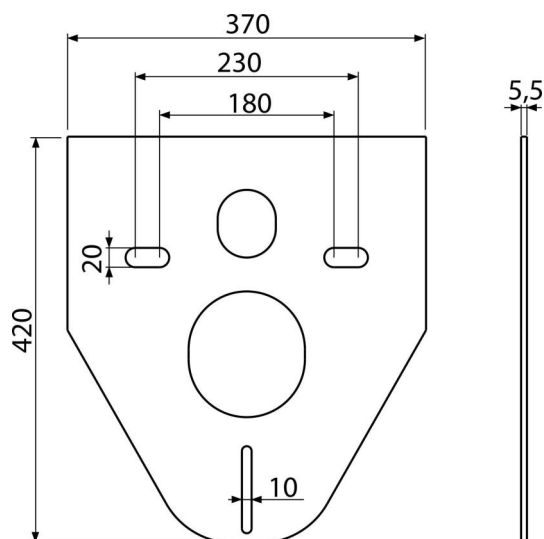

M91

Podkładka pod muszlę wiszącą i bidet

Zastosowanie

Do montażu ceramiki z rozstawem śrub 180 mm i 230 mm
Aby skompensować nierówności między ceramiką a płytkami
Do wiszących misek WC i bidetów wiszących

Cechy

- Brak efektu pamięci
- Łatwe docinanie do kształtów montowanych przedmiotów
- Materiał: XPLE
- Zapobiega przenoszeniu drgań między ścianą i ceramiką

Zakres dostawy

- Podkładka pod muszlę

Numer zamówienia, Informacje logistyczne

Kod	EAN	Waga (sztuka pakowanie paleta)	Wymiary (sztuka pakowanie)	Ilość (pakowanie paleta)
M91	8594045933024	0,05 7,64 50,5 kg	420×370×5,5 640×610×530 mm	150 600 szt

Gwarancje
2/2 lat *

Kod celny
39269097