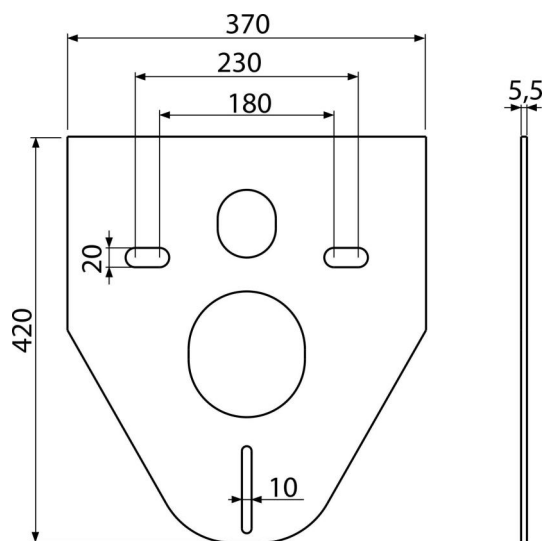

M91

Garnitură fonica pentru vas WC suspendat și bideu

Aplicație

Pentru montarea vaselor ceramice cu distanța între orificiile pentru bolțuri de 180

mm și 230 mm

Pentru a compensa inegalitățile dintre ceramică și gresie

Pentru WC și bideu suspendate

Caracteristici

- Fără efect de memorie
- Pur și simplu decupați forma elementului de montat
- Material: XLPE
- Împiedică propagarea vibrațiilor către perete

Conținutul pachetului

- Garnitură fonică

Detalii pentru comandă, Informații logistice

Cod	EAN	Greutate (buc ambalare palet)	Dimensiuni (buc ambalare)	Cantitate (ambalare palet)
M91	8594045933024	0,05 7,64 50,5 kg	420x370x5,5 640x610x530 mm	150 600 buc