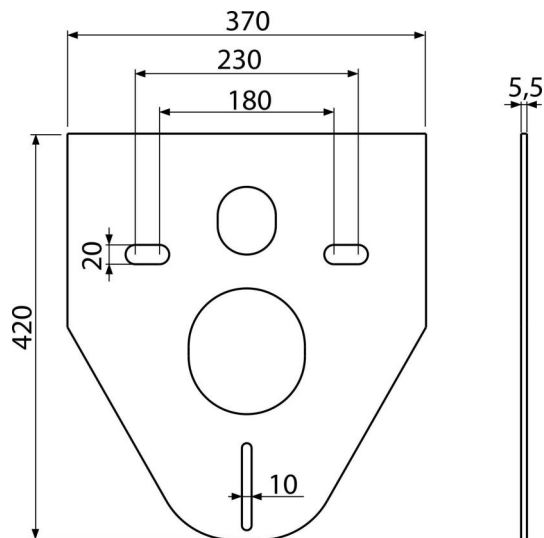

M91

Garnitură fonica pentru vas WC suspendat și bideu

Aplicație

Pentru montarea vaselor ceramice cu distanța între orificiile pentru bolțuri de 180

mm și 230 mm

Pentru a compensa inegalitățile dintre ceramică și gresie

Pentru WC și bideu suspendate

Caracteristici

- Fără efect de memorie
- Pur și simplu decupați forma elementului de montat
- Material: XLPE
- Împiedică propagarea vibrațiilor către perete

Conținutul pachetului

- Garnitură fonică

Detalii pentru comandă, Informații logistice

Cod	EAN	Greutate (buc ambalare palet)	Dimensiuni (buc ambalare)	Cantitate (ambalare palet)
M91	8594045933024	0,05 7,64 50,5 kg	420x370x5,5 640x610x530 mm	150 600 buc