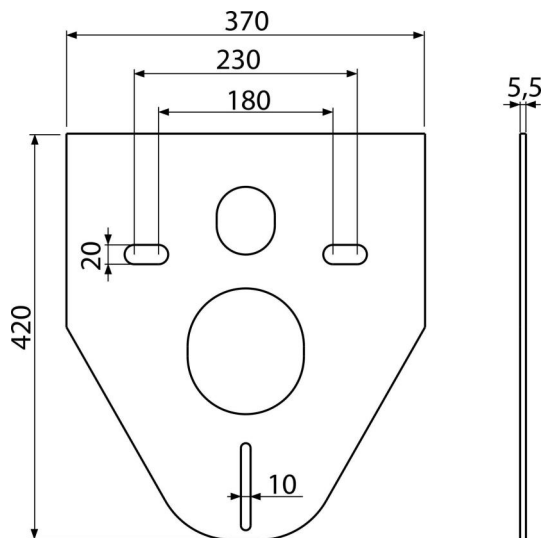

#### Область применения

Для установки с керамикой, имеющей соединения 180 мм или 230 мм  
Чтобы компенсировать неравенство между керамикой и облицовочной плиткой  
Для подвесных унитазов и биде

#### Характеристика

- Без эффекта «памяти»
- Легко обрезается под размеры керамики
- Материал: XLPE
- Поглощает вибрации между стеной и керамикой

#### Код заказа, Логистическая информация

Код	EAN	Вес (шт   упаковка   паллета)	Размеры (шт   упаковка)	Количество (упаковка   паллета)
M91	8594045933024	0,05   7,64   50,5 кг	420×370×5,5   640×610×530 мм	150   600 шт