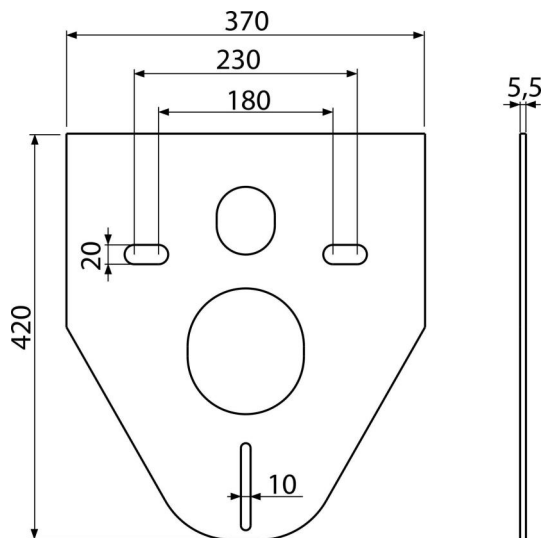

M91

Звукоизоляционная плита для подвесного унитаза и для биде

Область применения

Для установки с керамикой, имеющей соединения 180 мм или 230 мм
Чтобы компенсировать неравенство между керамикой и облицовочной плиткой
Для подвесных унитазов и биде

Характеристика

- Без эффекта «памяти»
- Легко обрезается под размеры керамики
- Материал: XPLE
- Поглощает вибрации между стеной и керамикой

Содержание комплекта

- Изоляционная плита

Код заказа, Логистическая информация

Код	EAN	Вес (шт упаковка паллета)	Размеры (шт упаковка)	Количество (упаковка паллета)
M91	8594045933024	0,05 7,64 50,5 кг	420×370×5,5 640×610×530 мм	150 600 шт

Гарантии
2/2 лет *

Таможенный код
39269097