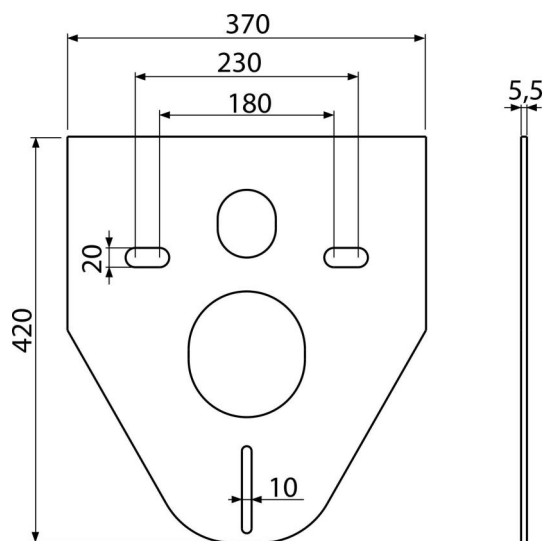

M91

Izolačná doska pre závesné WC a bidet

Použitie

Pre montáž keramiky s pripojením 180 mm a 230 mm
 Pre vyrovnanie nerovností medzi zariadenovacím predmetom a obkladom
 Pre závesné WC a závesný bidet

Vlastnosti

- Bez pamätového efektu
- Jednoducho zarezateľná do tvaru zariadenovacieho predmetu
- Materiál: XPLE
- Prerušenie prenosu vibrácií medzi stenou a zariadenovacím predmetom

Rozsah dodávky

- Izolačná doska

Objednací kód, Logistické informácie

Kód	EAN	Hmotnosť (kus balenie paleta)	Rozmer (kus balenie)	Množstvo (balenie paleta)
M91	8594045933024	0,05 7,64 50,5 kg	420x370x5,5 640x610x530 mm	150 600 ks

Záruky 2/2 rokov * Colný kód 39269097