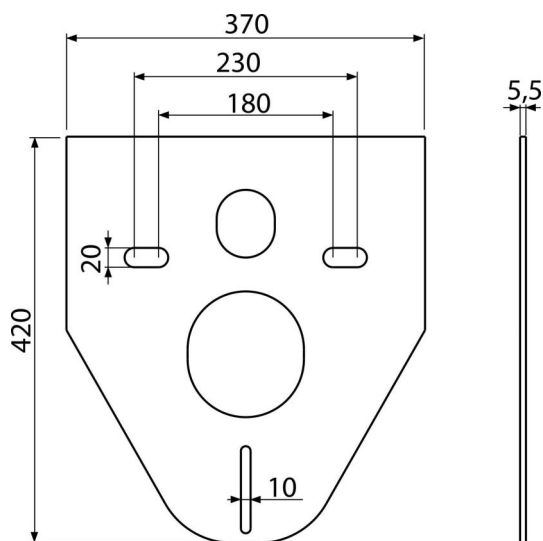

# M91

Izolačná doska pre závesné WC a bidet

### Použitie

Pre montáž keramiky s pripojením 180 mm a 230 mm  
 Pre vyrovnanie nerovností medzi zariadenovacím predmetom a obkladom  
 Pre závesné WC a závesný bidet

### Objednací kód, Logistické informácie

| Kód | EAN           | Hmotnosť<br>(kus   balenie   paleta) | Rozmer<br>(kus   balenie)    | Množstvo<br>(balenie   paleta) |
|-----|---------------|--------------------------------------|------------------------------|--------------------------------|
| M91 | 8594045933024 | 0,05   7,64   50,5 kg                | 420x370x5,5   640x610x530 mm | 150   600 ks                   |