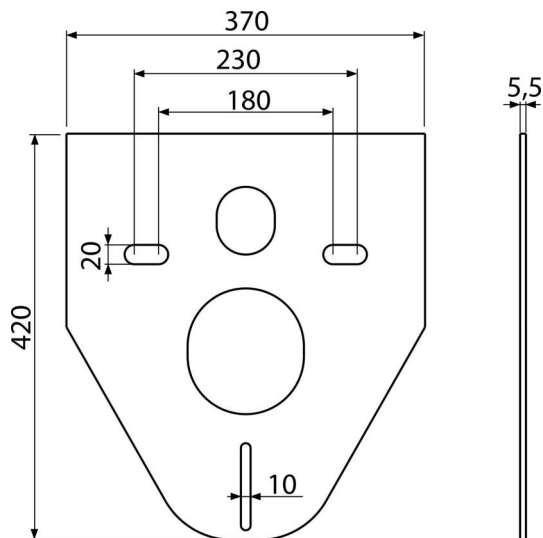

M91

Izolaciona ploča za konzolnu WC školjke i bidee

Primena

Za ugradnju keramike sa priključnim terenima 180 mm i 230 mm
Da bi se nadoknadile nejednakosti između keramike i pločica
Za WC i zidni bide

Karakteristike

Šifra	EAN	Težina (komad pakovanje paleta)	Dimenzije (komad paleta)	Količina (pakovanje paleta)
M91	8594045933024	0,05 7,64 50,5 kg	420×370×5,5 640×610×530 mm	150 600 kom

Garancije

2/2 godina *