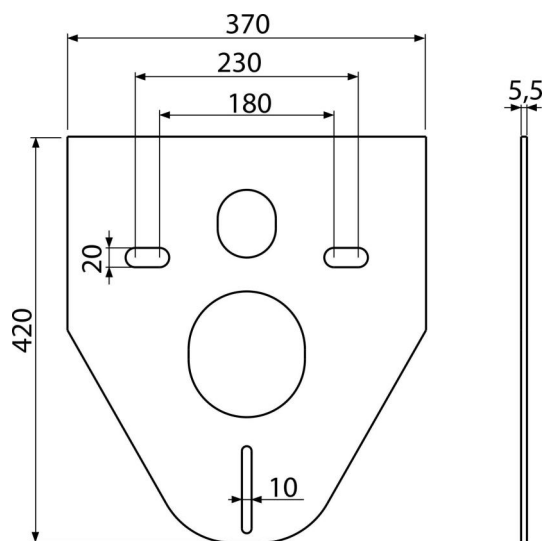

M91

Izolaciona ploča za konzolnu WC školjke i bidee

Primena

Za ugradnju keramike sa priključnim terenima 180 mm i 230 mm

Da bi se nadoknadile nejednakosti između keramike i pločica

Za WC i zidni bide

Karakteristike

Šifra	EAN	Težina (komad pakovanje paleta)	Dimenzije (komad paleta)	Količina (pakovanje paleta)
M91	8594045933024	0,05 7,64 50,5 kg	420×370×5,5 640×610×530 mm	150 600 kom

Garancije

2/2 godina *

Carinska šifra