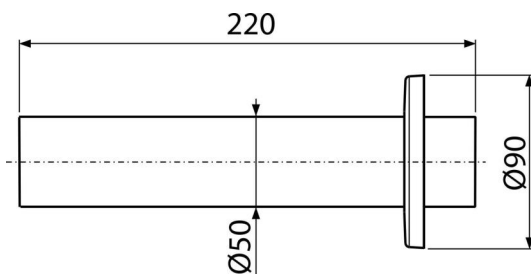

P047

Тръба с розетка DN50

Приложение

За сифон на мивка

Характеристики

- Материал: PVC
- Връзка към тръба за отпадни води Ø50 мм

Обхват на доставката

- Пластмасова розетка
- Тръба Ø50 мм

Продуктов код, Логистична информация

Код	EAN	Тегло (брой | опаковка | палет)	Размери (брой | опаковка)	Количество (опаковка | палет)
P047	8594045933109	0,12 | 4,85 | 155,7 кг	220x80x80 | 590x240x390 мм	40 | 1120 бр

Гаранция 2/2 гаранция *   Митнически код 39174000