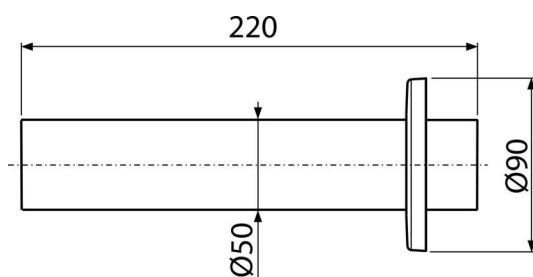

P047

Rohr mit Rosette DN50

Anwendung

Für Spülbeckensiphons

Eigenschaften

- Material: PVC
- Anschluss an Abflussrohr Ø50 mm

Verpackungsinhalt

- Rosette aus Kunststoff
- Rohr Ø 50 mm

Bestellnummer, Logistische Informationen

| Code | EAN | Gewicht (stück menge palette) | Maße (stück menge) | Verpackung (menge palette) |
|------|---------------|--------------------------------------|----------------------------|---------------------------------|
| P047 | 8594045933109 | 0,1212 4,8480 155,7440 kg | 220x80x80 590x240x390 mm | 40 1120 Stk. |