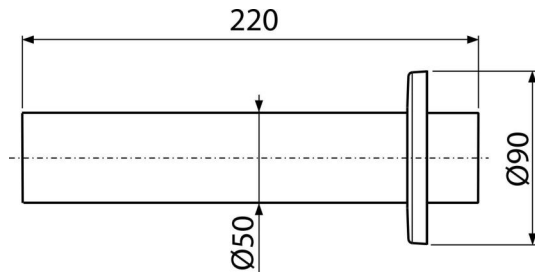

## Rohr mit Rosette DN50

### Eigenschaften

- Material: PVC
- Anschluss an Abflussrohr Ø50 mm

### Verpackungsinhalt

- Rosette aus Kunststoff
- Rohr Ø 50 mm

### Bestellnummer, Logistische Informationen

Code	EAN	Gewicht (stück   menge   palette)	Maße (stück   menge)	Verpackung (menge   palette)
P047	8594045933109	0,12   4,85   155,7 kg	220x80x80   590x240x390 mm	40   1120 Stk.