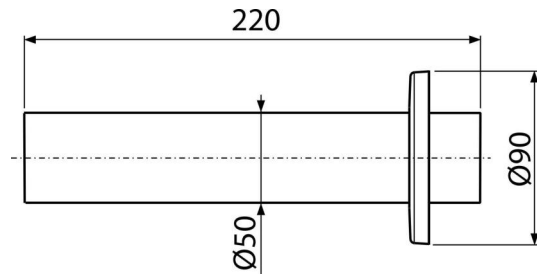

P047

Rohr mit Rosette DN50

Anwendung

Für Spülbeckensiphons

Eigenschaften

- Material: PVC
- Anschluss an Abflussrohr Ø50 mm

Verpackungsinhalt

- Rosette aus Kunststoff
- Rohr Ø 50 mm

Bestellnummer, Logistische Informationen

Code	EAN	Gewicht (stück menge palette)	Maße (stück menge)	Verpackung (menge palette)
P047	8594045933109	0,12 4,85 155,7 kg	220x80x80 590x240x390 mm	40 1120 Stk.