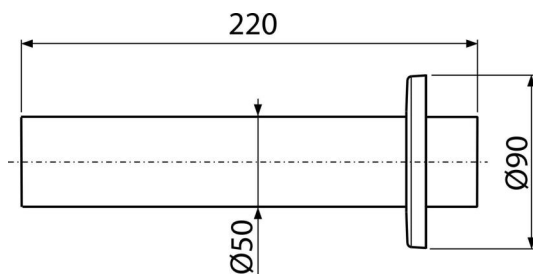

P047

Rozettás cső DN50

**Alkalmazás**

Mosogató szifonok

Jellemzők

- Anyag: PVC
- Csatlakozás a szennyvízcsőre Ø50 mm

Csomag tartalma

- Műanyag rozetta
- Csővezeték Ø50 mm

Rendelési szám, Logisztikai információk

Kód	EAN	Súly (db csomagolás paletta)	Méret (db csomagolás)	Mennyiség (csomagolás paletta)
P047	8594045933109	0,12 4,85 155,7 kg	220×80×80 590×240×390 mm	40 1120 db