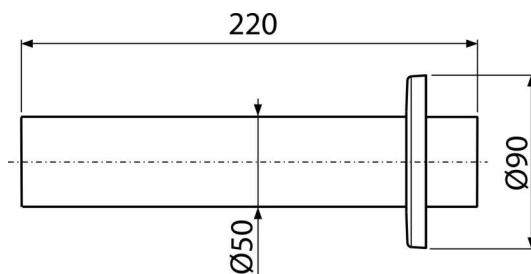

P047

Rozettás cső DN50

**Alkalmazás**

Mosogató szifonok

Jellemzők

- Anyag: PVC
- Csatlakozás a szennyvízcsőre Ø50 mm

Csomag tartalma

- Műanyag rozetta
- Csővezeték Ø50 mm

Rendelési szám, Logisztikai információk

| Kód | EAN | Súly (db csomagolás paletta) | Méret (db csomagolás) | Mennyiség (csomagolás paletta) |
|------|---------------|-------------------------------------|----------------------------|-------------------------------------|
| P047 | 8594045933109 | 0,12 4,85 155,7 kg | 220×80×80 590×240×390 mm | 40 1120 db |