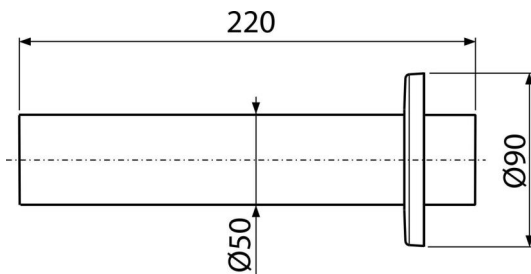

P047

მილი ჩარჩოთი DN50

განმარტება

მიესადაგება ხელსაბანის სიფონებს

დამახასიათებელი

- მასალა: PVC
- კავშირი კანალიზაციასთან Ø50 მმ-იანი მილის დახმარებით

კომპლექტის შემადგენლობა

- პლასტმასის ჩარჩო
- მილი Ø50 მმ

შეკვეთის ნომერი, ლოგისტიკური ინფორმაცია

კოდი	EAN	ნონა (ცალი შეფუთვა პლატაზი)	ზომები (ცალი შეფუთვა)	რაოდენობა (შეფუთვა პლატა)
P047	8594045933109	0,12 4,85 155,7 კგ	220×80×80 590×240×390 მმ	40 1120 ცალი

გარანტია
2/2 years *