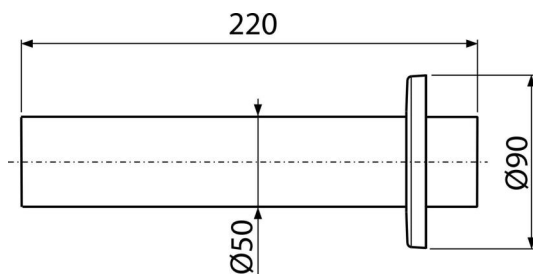

P047

Rurka z rozetą DN50

**Zastosowanie**

syfony zlewozmywakowe

Cechy

- Materiał: PVC
- Przyłącze do rur kanalizacyjnych Ø50 mm

Zakres dostawy

- Rozeta z tworzywa sztucznego
- Rura Ø50 mm

Numer zamówienia, Informacje logistyczne

Kod	EAN	Waga (sztuka pakowanie paleta)	Wymiary (sztuka pakowanie)	Ilość (pakowanie paleta)
P047	8594045933109	0,12 4,85 155,7 kg	220×80×80 590×240×390 mm	40 1120 szt