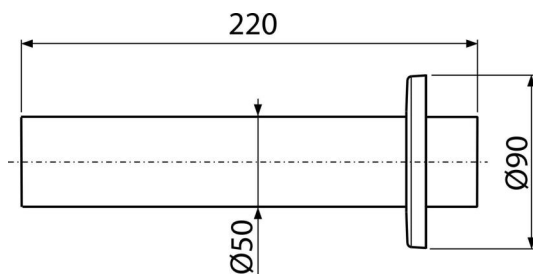

**P047**

Rurka z rozetą DN50

**Zastosowanie**

syfony zlewozmywakowe

**Cechy**

- Materiał: PVC
- Przyłącze do rur kanalizacyjnych Ø50 mm

**Zakres dostawy**

- Rozeta z tworzywa sztucznego
- Rura Ø50 mm

**Numer zamówienia, Informacje logistyczne**

Kod	EAN	Waga (sztuka   pakowanie   paleta)	Wymiary (sztuka   pakowanie)	Ilość (pakowanie   paleta)
P047	8594045933109	0,12   4,85   155,7 kg	220x80x80   590x240x390 mm	40   1120 szt