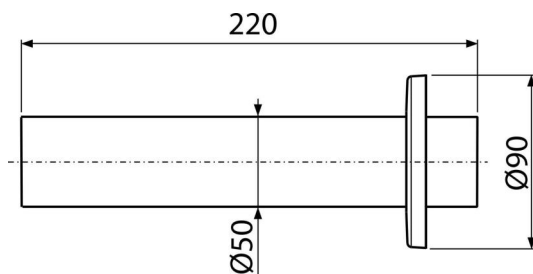

**P047**

Țeavă cu rozetă DN50

**Aplicație**

Sifoane pentru chiuvetă

**Caracteristici**

- Material: PVC
- Conectare la conducta de evacuare Ø50 mm

**Conținutul pachetului**

- Rozetă din plastic
- Țeavă Ø50 mm

**Detalii pentru comandă, Informații logistice**

Cod	EAN	Greutate (buc   ambalare   palet)	Dimensiuni (buc   ambalare)	Cantitate (ambalare   palet)
P047	8594045933109	0,12   4,85   155,7 kg	220x80x80   590x240x390 mm	40   1120 buc