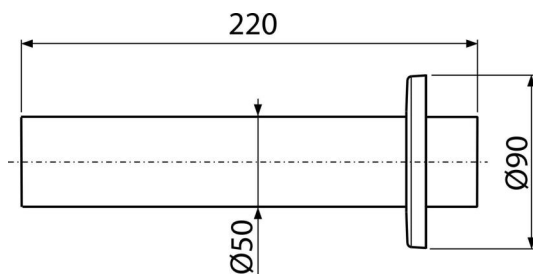

P047

Труба с обрамлением DN50

Область применения

Подходит для сифонов для моек

Характеристика

- Материал: PVC
- Подключение к канализации с помощью трубки Ø50 мм

Содержание комплекта

- Обрамление пластиковое
- Труба Ø50 мм

Код заказа, Логистическая информация

Код	EAN	Вес (шт упаковка паллета)	Размеры (шт упаковка)	Количество (упаковка паллета)
P047	8594045933109	0,12 4,85 155,7 кг	220×80×80 590×240×390 MM	40 1120 шт

Гарантии