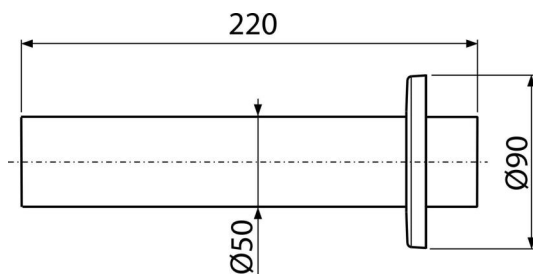

P047

Труба с обрамлением DN50

**Область применения**

Подходит для сифонов для моек

Характеристика

- Материал: PVC
- Подключение к канализации с помощью трубки Ø50 мм

Содержание комплекта

- Обрамление пластиковое
- Труба Ø50 мм

Код заказа, Логистическая информация

Код	EAN	Вес (шт упаковка паллета)	Размеры (шт упаковка)	Количество (упаковка паллета)
P047	8594045933109	0,12 4,85 155,7 кг	220×80×80 590×240×390 MM	40 1120 шт

Гарантии