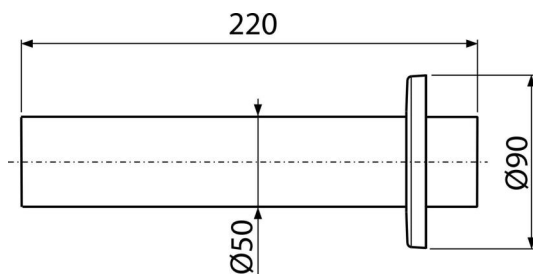

P047

Cev sa rozetom DN50

Primena

Za odvođe i sifone sudopera

Karakteristike

- Materijal: PVC
- Priključak na odvodnu cev Ø50 mm

Obim isporuke

- Plastična rozeta
- Cev Ø50 mm

Broj porudžbine, Logističke informacije

Šifra	EAN	Težina (komad pakovanje paleta)	Dimenzije (komad paleta)	Količina (pakovanje paleta)
P047	8594045933109	0,12 4,85 155,7 kg	220x80x80 590x240x390 mm	40 1120 kom