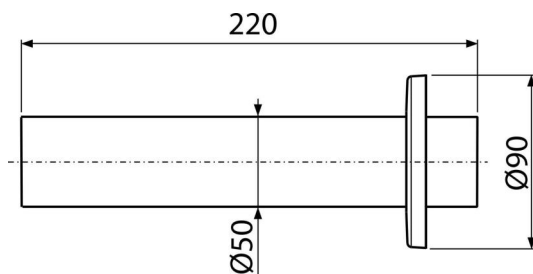

P047

Cev sa rozetom DN50

Primena

Za odvode i sifone sudopera

Karakteristike

- Materijal: PVC
- Priključak na odvodnu cev Ø50 mm

Obim isporuke

- Plastična rozeta
- Cev Ø50 mm

Broj porudžbine, Logističke informacije

Šifra	EAN	Težina (komad pakovanje paleta)	Dimenzije (komad paleta)	Količina (pakovanje paleta)
P047	8594045933109	0,12 4,85 155,7 kg	220x80x80 590x240x390 mm	40 1120 kom