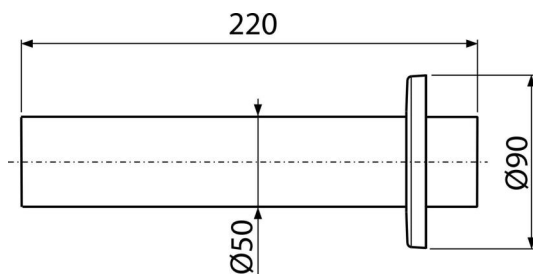

P047

Труба з обрамленням DN50

Галузь застосування

Підходить для сифонів до мийок

Характеристика

- Матеріал: PVC
- Підключення до каналізації за допомогою трубки Ø50 мм

Зміст комплекту

- Обрамлення: пластик
- Труба Ø50 мм

Код замовлення, Логістична інформація

Код	EAN	Вага (шт упаковка палета)	Розміри (шт упаковка)	Кількість (упаковка палета)
P047	8594045933109	0,12 4,85 155,7 кг	220×80×80 590×240×390 мм	40 1120 шт

Гарантія