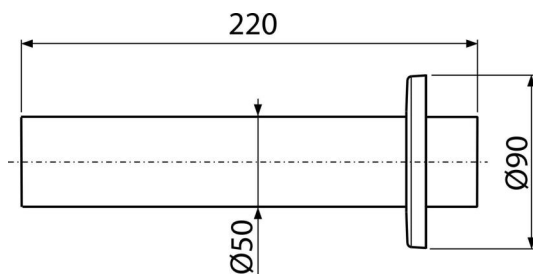

P047

Труба з обрамленням DN50

Галузь застосування

Підходить для сифонів до мийок

Характеристика

- Матеріал: PVC
- Підключення до каналізації за допомогою трубки Ø50 мм

Зміст комплекту

- Обрамлення: пластик
- Труба Ø50 мм

Код замовлення, Логістична інформація

Код	EAN	Вага (шт упаковка палета)	Розміри (шт упаковка)	Кількість (упаковка палета)
P047	8594045933109	0,12 4,85 155,7 кг	220x80x80 590x240x390 MM	40 1120 шт

Гарантія 2/2 років * Митний код 39174000