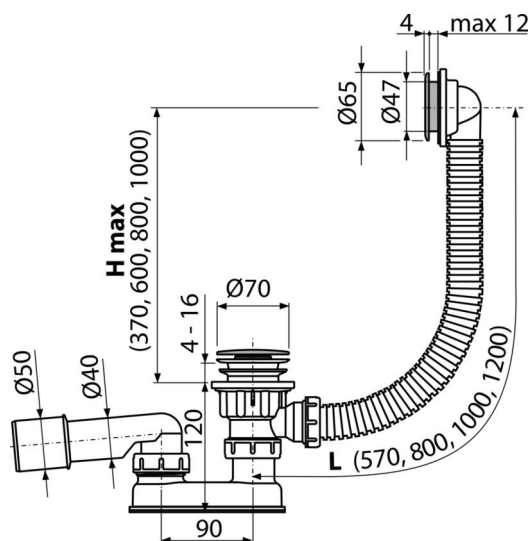

A505CRM

Sifon vanový CLICK/CLACK, chrom

Použití

Pro odtok vody z vany do odpadu
Pro vany s odtokovým otvorem Ø52 mm
Pro vany standardních rozměrů

Vlastnosti

- Délka vanového sifonu 57 cm
- Flexibilní hadice přepadu
- Uzavírání odpadu pomocí systému CLICK/CLACK
- Vanová odpadová a přepadová souprava
- Vodní zápachová uzávěra s otočným kolénkem

Rozsah dodávky

- Montážní set
- Plastová výpust
- Pochromovaná plastová mřížka přepadu
- Pochromovaná plastová zátka
- Tělo sifonu s přepadem
- Tvarové těsnění
- Zápachová uzávěra z polypropylenu, tepelně a chemicky odolná, podélně svařovaná

Objednací kód, Logistické informace

Kód	EAN	Hmotnost (kus balení paleta)	Rozměr (kus balení)	Množství (balení paleta)
A505CRM	8594045933239	0,44 8,74 159,9 kg	330×100×220 590×430×390 mm	20 320 ks

Záruky

2/3 roky*

Normy

ČSN EN 274

Technické parametry

- Odolnost zápachové uzávěry proti tlaku 588 Pa
- Průtok 48,6 l/min
- Průtok přepad 42 l/min
- Tepelný atest 95 °C
- Zápachová uzávěra 50 mm