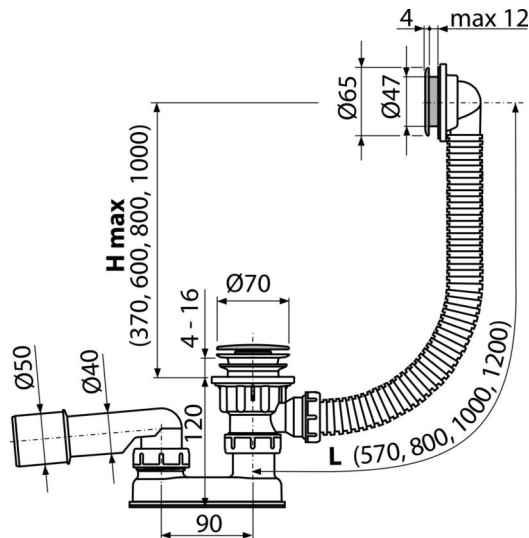

# A505CRM

აბაზანის სიფონი, CLICK/CLACK, ქრომი

**განმარტება**

აბაზანისთვის გადინების სიფონით Ø52 მმ სტანდარტული ზომის აბაზანისთვის

**დამახასიათებელი**

- აბაზანის სიფონის სიგრძე 57 სმ
- გადინების სისტემის მოქნილი შლანგი
- გადინების სარქველის სისტემის დახურვა CLICK/CLACK
- სანიაღვრე-გადინება სისტემა აბაზანისთვის
- სველი წყლის ჩამკეტი მოძრავი ფეხით

**კომპლექტის შემადგენლობა**

- სამონტაჟო ნაკრები
- პლასტმასის ქრომირებული გადინების ბადე
- ქრომირებული პლასტმასის საცობი
- სიფონის კორპუსი გადინების სისტემით
- პროფილური ჩამკეტი
- ულტრაბგერით შედუღებული პოლიპროპილენისგან დამზადებული სიფონის წყლის ჩამკეტი, მდგრადია ქიმიური და თერმული ზემოქმედებისადმი

**შეკვების ნომერი, ლოგისტიკური ინფორმაცია**

კოდი	EAN	ნონა (ჯალი   შეფუთვა   პლატაზი)	ზომები (ჯალი   შეფუთვა)	რაოდენობა (შეფუთვა   პლატა)
A505CRM	8594045933239	0,44   8,74   159,9 კგ	330×100×220   590×430×390 მმ	20   320 (ჯალი)

გარანტია **ნორმები**  
2/3 years \* EN 274

**ტექნიკური მახასიათებლები**

- წნევასთან წყლის ჩამკეტის წინაღობა 588 Pa
- წყლის ნაკადი 48,6 l/min
- გადინების სიჩქარე 42 l/min
- თერმული სტაბილურობა 95 °C
- წყლის ჩამკეტი 50 mm