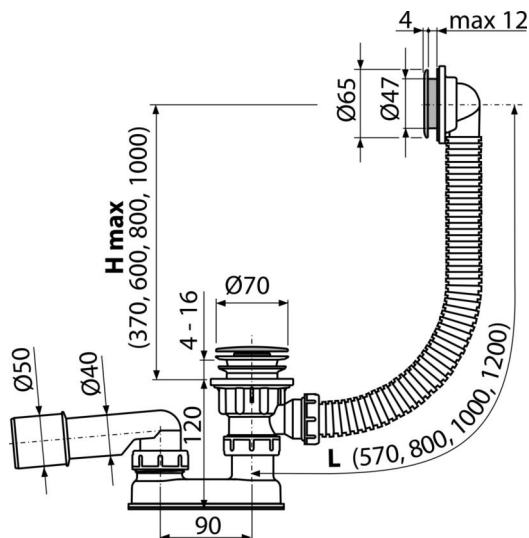

A505CRM

Syfon wannowy CLIK/CLAK, chrom

Zastosowanie

- Do odprowadzania wody z wanny
- Do wanien z otworem wylotowym $\varnothing 52$ mm
- Do wanien o standardowych rozmiarach

Cechy

- Długość syfonu wannowego 57 cm
- Elastyczny wąż przelewowy
- Zamknięcie odpływu za pomocą systemu CLICK/CLACK
- Syfon wannowy z przelewem
- Syfon z ruchomym kolanem

Zakres dostawy

- Zestaw montażowy
- Odpływ plastikowy
- Chromowane plastikowe sitko przelewu
- Korek chromowany plastik
- Korpus syfonu z przelewem
- Formowane uszczelnienie
- Syfon z polipropylenu, odporny termicznie i chemicznie, spawany wzdłużnie

Numer zamówienia, Informacje logistyczne

Kod	EAN	Waga (sztuka pakowanie paleta)	Wymiary (sztuka pakowanie)	Ilość (pakowanie paleta)
A505CRM	8594045933239	0,44 8,74 159,9 kg	330×100×220 590×430×390 mm	20 320 szt

Gwarancje	Kod celny	Normy
2/3 lat *	39229000	EN 274

Dane techniczne

- Odporność syfonu na ciśnienie 588 Pa
- Przepływ 48,6 l/min
- Przepływ przelewu 42 l/min
- Atest termiczny 95 °C
- Syfon 50 mm