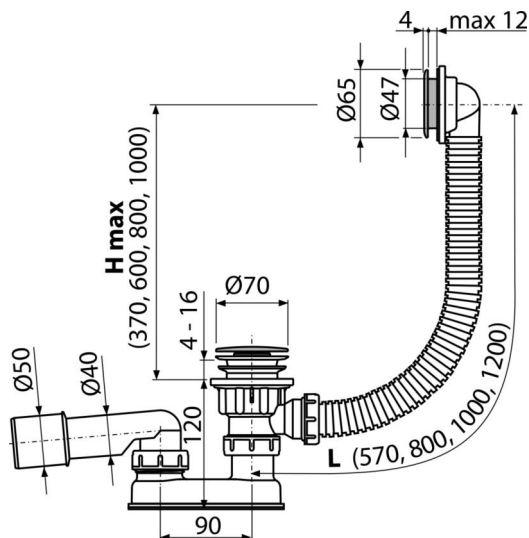

### Zastosowanie

- Do odprowadzania wody z wanny
- Do wanien z otworem wylotowym  $\varnothing 52$  mm
- Do wanien o standardowych rozmiarach

### Cechy

- Długość syfonu wannowego 57 cm
- Elastyczny wąż przelewowy
- Zamknięcie odpływu za pomocą systemu CLICK/CLACK
- Syfon wannowy z przelewem
- Syfon z ruchomym kolanem

### Zakres dostawy

- Zestaw montażowy
- Odpływ plastikowy
- Chromowane plastikowe sitko przelewu
- Korek chromowany plastik
- Korpus syfonu z przelewem
- Formowane uszczelnienie
- Syfon z polipropylenu, odporny termicznie i chemicznie, spawany wzdłużnie

### Numer zamówienia, Informacje logistyczne

Kod	EAN	Waga (sztuka   pakowanie   paleta)	Wymiary (sztuka   pakowanie)	Ilość (pakowanie   paleta)
A505CRM	8594045933239	0,44   8,74   159,9 kg	330×100×220   590×430×390 mm	20   320 szt