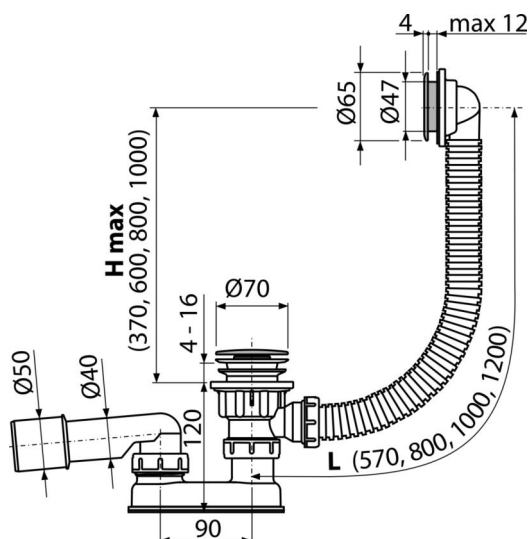

### Zastosowanie

- Do odprowadzania wody z wanny
- Do wanien z otworem wylotowym  $\varnothing 52$  mm
- Do wanien o standardowych rozmiarach

### Cechy

- Długość syfonu wannowego 57 cm
- Elastyczny wąż przelewowy
- Zamknięcie odpływu za pomocą systemu CLICK/CLACK
- Syfon wannowy z przelewem
- Syfon z ruchomym kolanem

### Zakres dostawy

- Zestaw montażowy
- Odpływ plastikowy
- Chromowane plastikowe sitko przelewu
- Korek chromowany plastik
- Korpus syfonu z przelewem
- Formowane uszczelnienie
- Syfon z polipropylenu, odporny termicznie i chemicznie, spawany wzdłużnie

### Numer zamówienia, Informacje logistyczne

Kod	EAN	Waga (sztuka   pakowanie   paleta)	Wymiary (sztuka   pakowanie)	Ilość (pakowanie   paleta)
A505CRM	8594045933239	0,44   8,74   159,9 kg	330×100×220   590×430×390 mm	20   320 szt