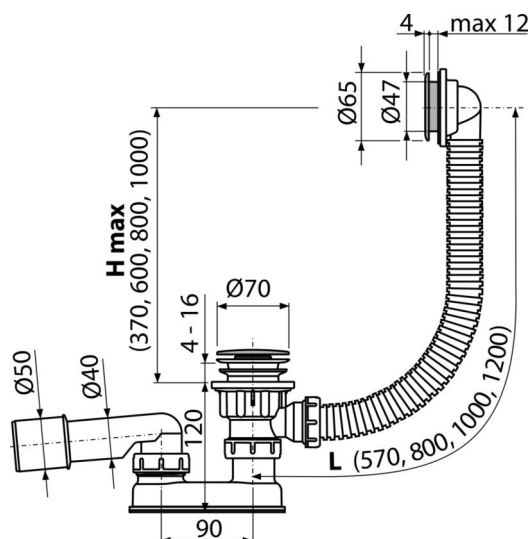

A505CRM

Ventil cadă CLICK/CLACK cu sifon, cromat

Aplicație

- Pentru a evacua apa din cadă
- Pentru căzi de baie cu scurgere de Ø52 mm
- Pentru căzi de baie cu dimensiuni standard

Caracteristici

- Lungime sifon cadă 57 mm
- Preaplin cu țevă flexibilă
- Închiderea sifonului prin mecanism CLICK/CLACK
- Legătură pentru cadă cu preaplin
- Sifon anti miros umed cu cot rotativ

Conținutul pachetului

- Kit de asamblare
- Sifon lavoar din plastic
- Preaplin din plastic cromat
- Dop ventil din plastic cromat
- Sifon cu preaplin
- Garnitură
- Sifon anti miros din polipropilenă, rezistent termic și chimic, sudat longitudinal

Detalii pentru comandă, Informații logistice

Cod	EAN	Greutate (buc ambalare palet)	Dimensiuni (buc ambalare)	Cantitate (ambalare palet)
A505CRM	8594045933239	0,44 8,74 159,9 kg	330×100×220 590×430×390 mm	20 320 buc

Garanție

2/3 ani * **Norme**

EN 274

Parametrii tehnici

- Rezistența sifonului anti-miros la presiune 588 Pa
- Debit 48,6 l/min
- Debit 42 l/min
- Rezistența termică 95 °C
- Sifon anti miros 50 mm