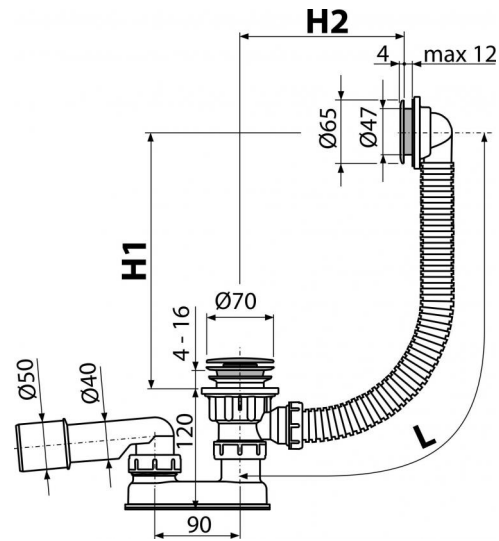

A505CRM

Сифон для ванны CLICK/CLACK, хром

**Область применения**

Для слива воды из ванны в канализационный сток
 Для ванн со стоковым отверстием Ø52 мм
 Для ванн стандартных размеров

Свойства

- Гибкий шланг системы перелива
- Закрытие сливного клапана системой CLICK/CLACK
- Слив-перелив система для ванны
- Мокрый гидрозатвор с вращающимся коленом

Содержание комплекта

- Монтажный набор
- Хромированная пластиковая решетка перелива
- Донный клапан из хромированного пластика
- Пробка из хромированного пластика
- Корпус сифона с системой перелива
- Профильное уплотнение
- Гидрозатвор сифона из полипропилена, сваренный ультразвуковым методом, устойчив к термическим и химическим воздействиям

Код заказа, Логистическая информация

Код	EAN	Вес (шт упаковка паллета)	Размеры (шт упаковка)	Количество (упаковка паллета)
A505CRM	8594045933239	0,4429 8,7640 160,2240 кг	330×100×220 590×430×390 мм	20 320 шт

Гарантии

2/3 лет

Таможенный кодСвойства

39229000 EN 274

Технические параметры

- Сопротивление гидрозатвора против давления 588 Па
- Сток воды 48,6 л/мин
- Скорость перелива 42 л/мин
- Термическая устойчивость 95 °С
- Гидрозатвор 50 мм