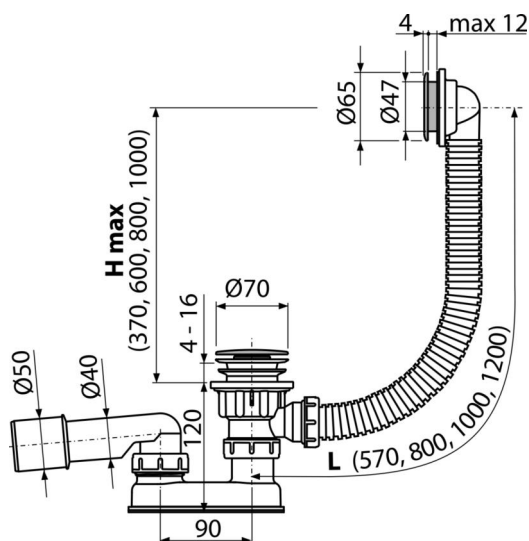

## Použitie

- Pre odtok vody z vane do odpadu
- Pre vane s odtokovým otvorom Ø52 mm
- Pre vane štandardných rozmerov

## Vlastnosti

- Dĺžka vaňového sifónu 57 cm
- Flexibilná hadica prepadu
- Uzatváranie odpadu pomocou systému CLICK/CLACK
- Vaňová odpadová a prepádová sústava
- Vodná zápachová uzáverka s otočným kolenom

## Rozsah dodávky

- Montážny set
- Plastová výpusť
- Pochrómovaná plastová mriežka prepadu
- Pochrómovaná plastová zátku
- Telo sifónu s prepadom
- Tvarové tesnenie
- Zápachová uzáverka z polypropylénu, tepelne a chemicky odolná, pozdĺžne zvaraná

## Objednací kód, Logistické informácie

Kód	EAN	Hmotnosť (kus   balenie   paleta)	Rozmer (kus   balenie)	Množstvo (balenie   paleta)
A505CRM	8594045933239	0,44   8,74   159,9 kg	330×100×220   590×430×390 mm	20   320 ks