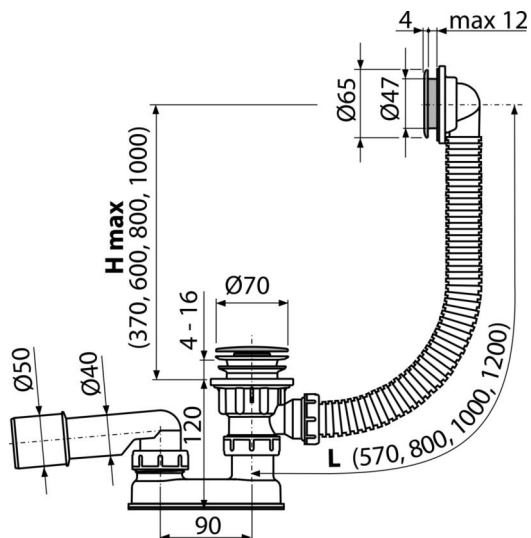

A505CRM

Sifon za kadu CLICK/CLACK, hrom

Primena

Za ispuštanje vode iz kade u odvod

Za kade sa ispustom Ø52 mm

Za kade standardne veličine

Karakteristike

- Dužina sifona za kadu 57 cm
- Prelivna fleksi cev
- Zatvaranje odvoda pomoću CLICK/CLACK
- Sistem odvoda i preliva za kade
- Mokri sifon za mirise sa okretnim kolenom

Obim isporuke

- Set za montažu
- Plastični odvod iz umivaonika
- Hromirana plastična rešetka preliva
- Hromirani plastični čep
- Telo odvoda i sifona sa prelivom
- Profilisana zaptivka
- Sifon za mirise od polipropilena, termički i hemijski otporan, uzdužno zavaren

Broj porudžbine, Logističke informacije

Šifra	EAN	Težina (komad pakovanje paleta)	Dimenzije (komad paleta)	Količina (pakovanje paleta)
A505CRM	8594045933239	0,44 8,74 159,9 kg	330×100×220 590×430×390 mm	20 320 kom

Garancije

2/3 godina *

Norme

EN 274

Tehničke specifikacije

- Otpornost sifona za mirise na pritisak 588 Pa
- Brzina protoka 48,6 l/min
- Brzina protoka preliva 42 l/min
- Termička otpornost 95 °C
- Sifon za mirise 50 mm