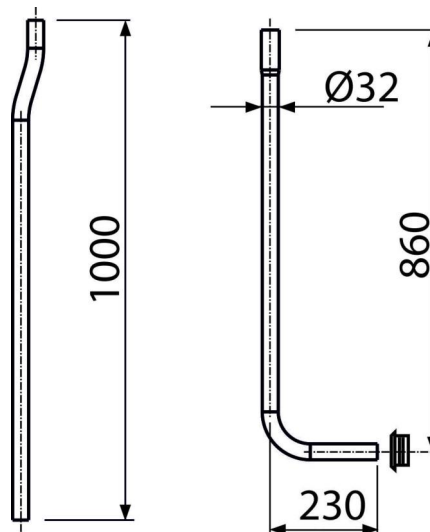

A95

Тръба за тоалетно казанче DN32, две части с уплътнение

Приложение

За свързване на тоалетни казанчета към тоалетната

Характеристики

- Материал ABS
- Разделена тръба за промиване Ø32 mm

Обхват на доставката

- Коляно Ø35 mm
- Тръба Ø32 mm
- Опаковъчно уплътнение 55-58 / 32

Продуктов код, Логистична информация

Код	EAN	Тегло (брой опаковка палет)	Размери (брой опаковка)	Количество (опаковка палет)
A95	8594045933413	0,27 0,27 - кг	1000x64x230 - мм	1 - бр