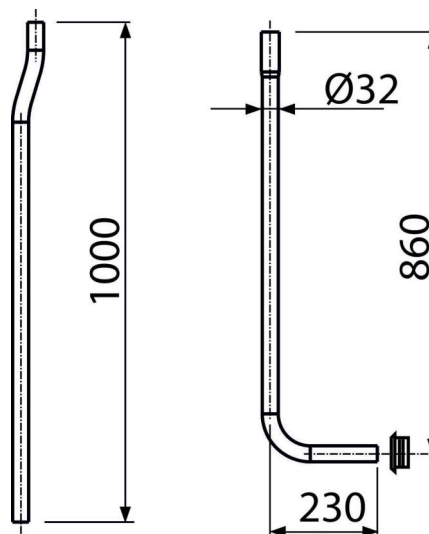

A95

Trubice splachovací dělená DN32 + vložka vrapová

Použití

Pro spojení splachovacích nádržek na omítku s WC mísou

Vlastnosti

- Materiál: ABS
- Trubice splachovací dělená Ø32 mm

Rozsah dodávky

- Koleno Ø35 mm
- Trubka Ø32 mm
- Vrapová vložka 55–58/32 mm

Objednací kód, Logistické informace

Kód	EAN	Hmotnost (kus balení paleta)	Rozměr (kus balení)	Množství (balení paleta)
A95	8594045933413	0,27 0,27 - kg	1000×64×230 - mm	1 - ks

Záruky
2/2 roky *

Celní kód
39174000