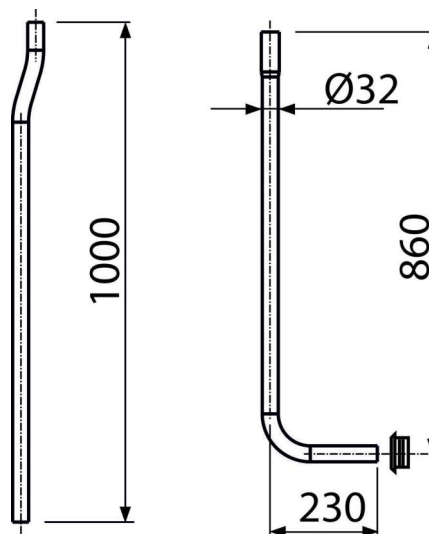

A95

Geteiltes Spülrohr DN32 + Verlängerung

Anwendung

Für Verbindung von Aufputz-Spülkasten mit der WC-Schale

Eigenschaften

- Material: ABS
- Geteiltes Spülrohr Ø32 mm

Verpackungsinhalt

- Ablaufbogen Ø35 mm
- Rohr Ø32 mm
- Gumminippel 55-58/32-58/32

Bestellnummer, Logistische Informationen

Code	EAN	Gewicht (stück menge palette)	Maße (stück menge)	Verpackung (menge palette)
A95	8594045933413	0,27 0,27 - kg	1000×64×230 - mm	1 - Stk.

Die Garantien 2/2 jahre * Zoll code 39174000