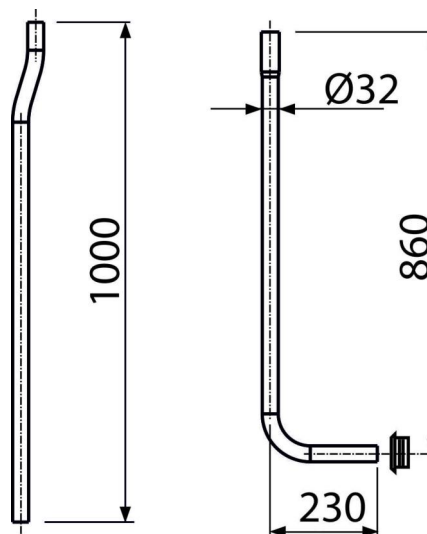

A95

Geteiltes Spülrohr DN32 + Verlängerung

Anwendung

Für Verbindung von Aufputz-Spülkasten mit der WC-Schale

Eigenschaften

- Material: ABS
- Geteiltes Spülrohr Ø32 mm

Verpackungsinhalt

- Ablaufbogen Ø35 mm
- Rohr Ø32 mm
- Gumminippel 55-58/32-58/32

Bestellnummer, Logistische Informationen

Code	EAN	Gewicht (stück menge palette)	Maße (stück menge)	Verpackung (menge palette)
A95	8594045933413	0,3660 0,0000 0,0000 kg	1000×64×230 – mm	1 – Stk.

Die Garantien 2/2 jahre * Zoll code 39174000