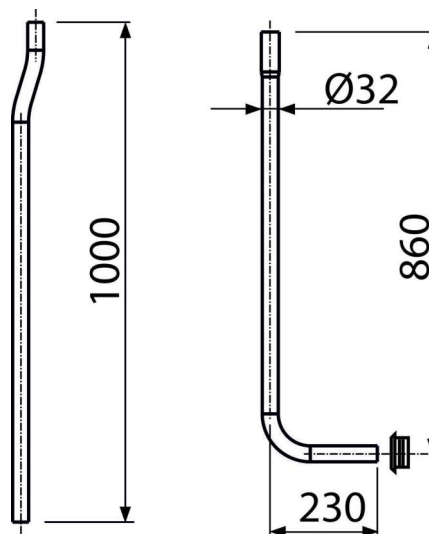

A95

Geteiltes Spülrohr DN32 + Verlängerung

Anwendung

Für Verbindung von Aufputz-Spülkasten mit der WC-Schale

Eigenschaften

- Material: ABS
- Geteiltes Spülrohr Ø32 mm

Verpackungsinhalt

- Ablaufbogen Ø35 mm
- Rohr Ø32 mm
- Gumminippel 55-58/32-58/32

Bestellnummer, Logistische Informationen

Code	EAN	Gewicht (stück menge palette)	Maße (stück menge)	Verpackung (menge palette)
A95	8594045933413	0,27 0,27 - kg	1000×64×230 - mm	1 - Stk.

Die Garantien

2/2 jahre *