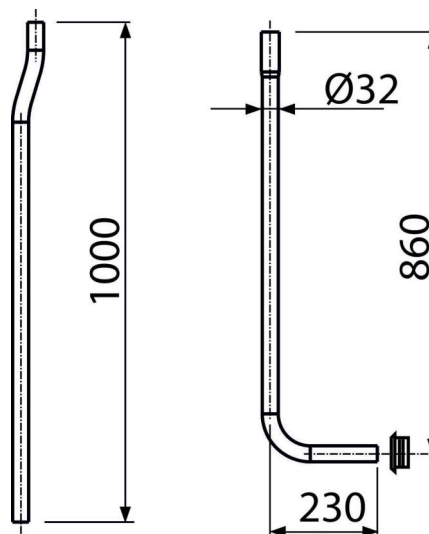

A95

Osztott öblítőcső DN32 + betét

Alkalmazás

Az öblítő tartály és a WC csésze vakolaton való csatlakozáshoz

Jellemzők

- Anyag: ABS
- Osztott öblítő cső Ø32 mm

Csomag tartalma

- csőcsonk Ø35 mm
- Cső Ø32 mm
- WC mandzsetta 55-58/32

Rendelési szám, Logisztikai információk

Kód	EAN	Súly (db csomagolás paletta)	Méret (db csomagolás)	Mennyiség (csomagolás paletta)
A95	8594045933413	0,27 0,27 - kg	1000×64×230 - mm	1 - db

Garanciák

2/2 év *