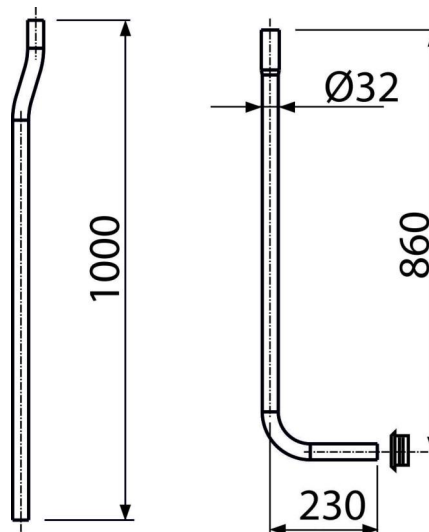

A95

Osztott öblítőcső DN32 + betét

Alkalmazás

Az öblítő tartály és a WC csésze vakolaton való csatlakozáshoz

Jellemzők

- Anyag: ABS
- Osztott öblítő cső Ø32 mm

Csomag tartalma

- csőcsonk Ø35 mm
- Cső Ø32 mm
- WC mandzsetta 55-58/32

Rendelési szám, Logisztikai információk

Kód	EAN	Súly (db csomagolás paletta)	Méret (db csomagolás)	Mennyiség (csomagolás paletta)
A95	8594045933413	0,27 0,27 - kg	1000×64×230 - mm	1 - db

Garanciák

2/2 év *