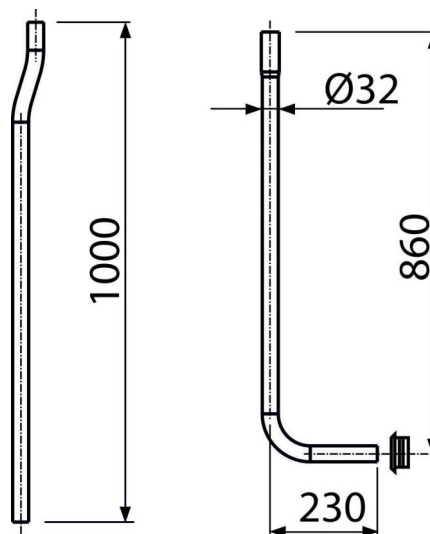

A95

Komplet dzielonych rur do górnopłuka DN32 + pierścień uszczelniający

Zastosowanie

Do połączenia spłuczek z muszlą klozetową

Cechy

- Materiał: ABS
- Rura spustowa dzielona Ø32 mm

Zakres dostawy

- Kolano Ø35 mm
- Rura Ø32 mm
- Redukcja gumowa 55-58/32 mm

Numer zamówienia, Informacje logistyczne

Kod	EAN	Waga (sztuka pakowanie paleta)	Wymiary (sztuka pakowanie)	Ilość (pakowanie paleta)
A95	8594045933413	0,27 0,27 - kg	1000x64x230 - mm	1 - sz

Gwarancje
2/2 lat *