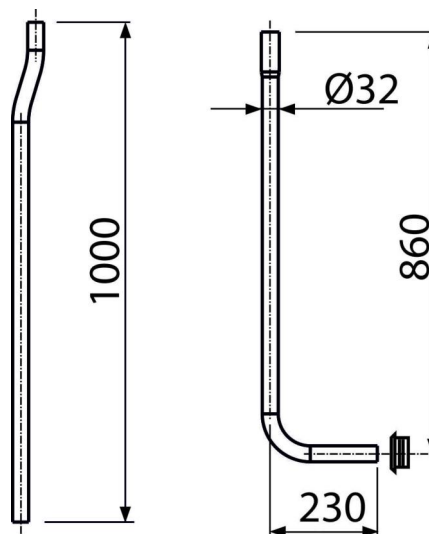

A95

Komplet dzielonych rur do górnopłuka DN32 + pierścień uszczelniający

Zastosowanie

Do połączenia spłuczek z muszlą klozetową

Cechy

- Materiał: ABS
- Rura spustowa dzielona Ø32 mm

Zakres dostawy

- Kolano Ø35 mm
- Rura Ø32 mm
- Redukcja gumowa 55-58/32 mm

Numer zamówienia, Informacje logistyczne

Kod	EAN	Waga (sztuka pakowanie paleta)	Wymiary (sztuka pakowanie)	Ilość (pakowanie paleta)
A95	8594045933413	0,27 0,27 - kg	1000x64x230 - mm	1 - sz

Gwarancje

2/2 lat *