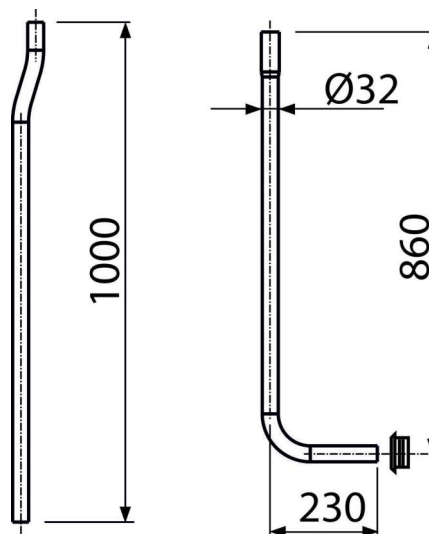

A95

Komplet dzielonych rur do górnołuku DN32 + pierścień uszczelniający

Zastosowanie

Do połączenia spłuczek z muszlą klozetową

Cechy

- Materiał: ABS
- Rura spustowa dzielona Ø32 mm

Zakres dostawy

- Kolano Ø35 mm
- Rura Ø32 mm
- Redukcja gumowa 55-58/32 mm

Numer zamówienia, Informacje logistyczne

| Kod | EAN | Waga (sztuka pakowanie paleta) | Wymiary (sztuka pakowanie) | Ilość (pakowanie paleta) |
|-----|---------------|---------------------------------------|---------------------------------|-------------------------------|
| A95 | 8594045933413 | 0,27 0,27 - kg | 1000x64x230 - mm | 1 - sz |