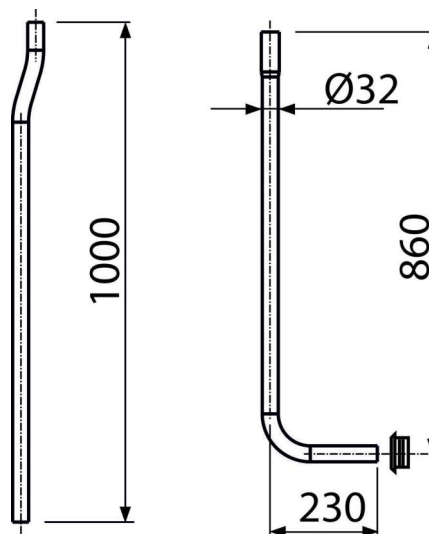

# A95

Țeavă pentru rezervor înaltă DN32 + inserție pliată

### Caracteristici

- Material: ABS
- Țeavă de evacuare despăcată Ø32 mm

### Conținutul pachetului

- Cot ø35 mm
- Țeavă Ø32 mm
- Garnitură universală 55-58/32 mm

### Detalii pentru comandă, Informații logistice

Cod	EAN	Greutate (buc   ambalare   palet)	Dimensiuni (buc   ambalare)	Cantitate (ambalare   palet)
A95	8594045933413	0,27   0,27   - kg	1000x64x230   - mm	1   - buc