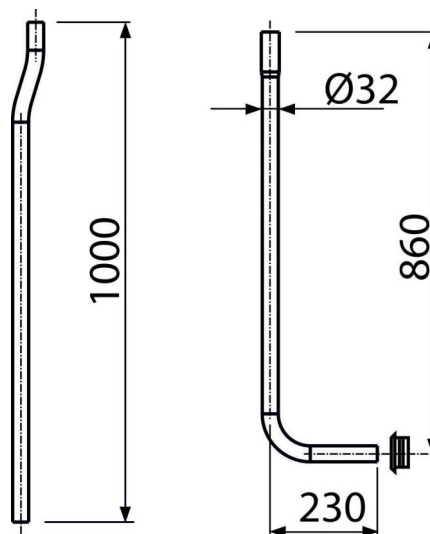

# A95

Țeavă pentru rezervor înalt DN32 + inserție pliată

### Caracteristici

- Material: ABS
- Țeavă de evacuare despicată Ø32 mm

### Conținutul pachetului

- Cot ø35 mm
- Țeavă Ø32 mm
- Garnitură universală 55-58/32 mm

### Detalii pentru comandă, Informații logistice

| Cod | EAN           | Greutate<br>(buc   ambalare   palet) | Dimensiuni<br>(buc   ambalare) | Cantitate<br>(ambalare   palet) |
|-----|---------------|--------------------------------------|--------------------------------|---------------------------------|
| A95 | 8594045933413 | 0,27   0,27   - kg                   | 1000x64x230   - mm             | 1   - buc                       |