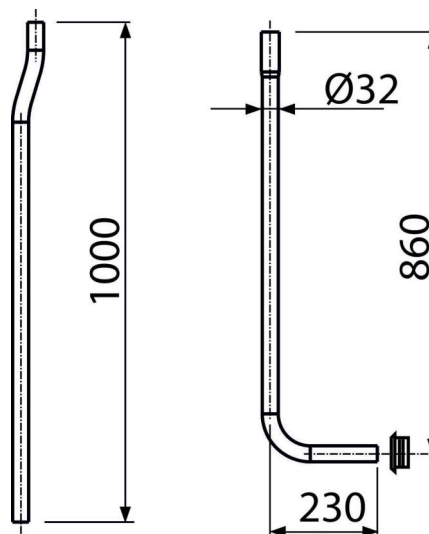

A95

Водосливная труба DN32,
состоящая из двух частей + прокладка гофрированная

Область применения

Для подключения настенных бачков к унитазу

Характеристика

- Материал: ABS
- Водосливная труба Ø32 мм

Содержание комплекта

- Колено Ø35 мм
- Труба Ø32 мм
- Манжета переходная 55-58/32 мм

Код заказа, Логистическая информация

Код	EAN	Вес (шт упаковка паллета)	Размеры (шт упаковка)	Количество (упаковка паллета)
A95	8594045933413	0,27 0,27 - кг	1000x64x230 - мм	1 - шт