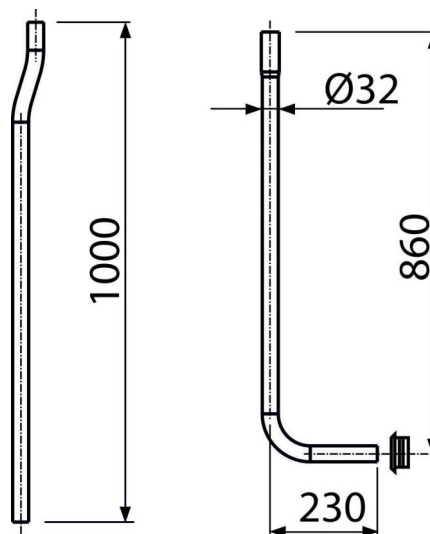

A95

Водосливная труба DN32,
состоящая из двух частей + прокладка гофрированная

Область применения

Для подключения настенных бачков к унитазу

Характеристика

- Материал: ABS
- Водосливная труба Ø32 мм

Содержание комплекта

- Колено Ø35 мм
- Труба Ø32 мм
- Манжета переходная 55-58/32 мм

Код заказа, Логистическая информация

Код	EAN	Вес (шт упаковка паллета)	Размеры (шт упаковка)	Количество (упаковка паллета)
A95	8594045933413	0,27 0,27 - кг	1000x64x230 - мм	1 - шт