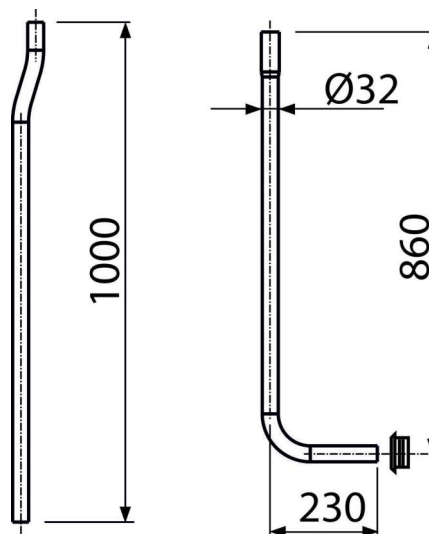

A95

Trubica splachovacia delená DN32 + vložka vrapová

Použitie

Pre spojenie splachovacích nádržíek na omietku s WC misou

Vlastnosti

- Materiál: ABS
- Trubica splachovacia delená Ø32 mm

Rozsah dodávky

- Kolená Ø35 mm
- Rúrka Ø32 mm
- Vrapová vložka 55-58/32 mm

Objednací kód, Logistické informácie

Kód	EAN	Hmotnosť (kus balenie paleta)	Rozmer (kus balenie)	Množstvo (balenie paleta)
A95	8594045933413	0,27 0,27 - kg	1000x64x230 - mm	1 - ps

Záruky

2/2 rokov *