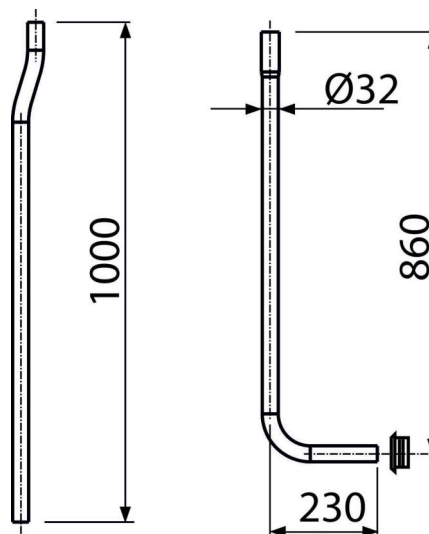

A95

Trubica splachovacia delená DN32 + vložka vrapová

Použitie

Pre spojenie splachovacích nádržíek na omietku s WC misou

Vlastnosti

- Materiál: ABS
- Trubica splachovacia delená Ø32 mm

Rozsah dodávky

- Kolená Ø35 mm
- Rúrka Ø32 mm
- Vrapová vložka 55–58/32 mm

Objednací kód, Logistické informácie

Kód	EAN	Hmotnosť (kus balenie paleta)	Rozmer (kus balenie)	Množstvo (balenie paleta)
A95	8594045933413	0,27 0,27 - kg	1000x64x230 - mm	1 - ps

Záruky 2/2 rokov * Colný kód 39174000