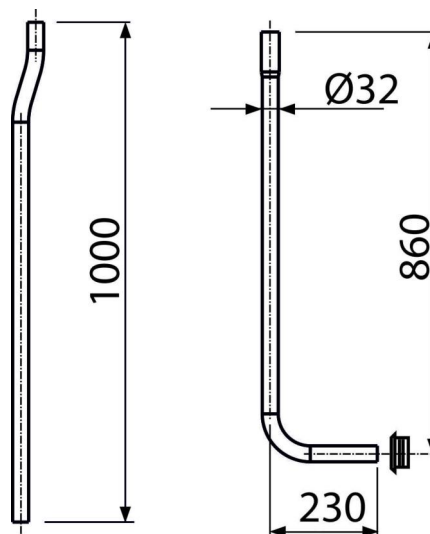

A95

Cev za vodokotlić podijeljen DN32 + zaptivka

Primena

Za spajanje vodokotlića za ispiranje na WC školjku

Karakteristike

- MATERIJAL ABS
- Cev za ispiranje Ø32 mm

Obim isporuke

- Koleno Ø35 mm
- Cev Ø32 mm
- Namotavajuće zaptivanje 55-58/32

Broj porudžbine, Logističke informacije

Šifra	EAN	Težina (komad pakovanje paleta)	Dimenzije (komad paleta)	Količina (pakovanje paleta)
A95	8594045933413	0,27 0,27 - kg	1000x64x230 - mm	1 - kom

Garancije
2/2 godina *