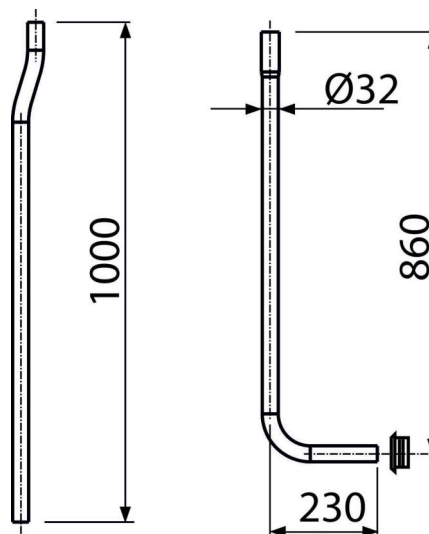

A95

Cev za vodokotlić podijeljen DN32 + zaptivka

Primena

Za spajanje vodokotlića za ispiranje na WC školjku

Karakteristike

- MATERIJAL ABS
- Cev za ispiranje Ø32 mm

Obim isporuke

- Koleno Ø35 mm
- Cev Ø32 mm
- Namotavajuće zaptivanje 55-58/32

Broj porudžbine, Logističke informacije

Šifra	EAN	Težina (komad pakovanje paleta)	Dimenzije (komad paleta)	Količina (pakovanje paleta)
A95	8594045933413	0,27 0,27 - kg	1000x64x230 - mm	1 - kom

Garancije