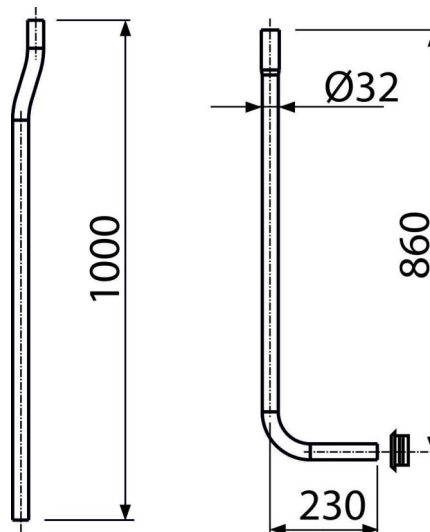

A95

Водозливна труба DN32,
що складається з двох частин + прокладка гофрована

Галузь застосування

Для підключення настінних бачків до унітазу

Характеристика

- Матеріал: ABS
- Водозливна труба Ø32 мм

Зміст комплекту

- Коліно Ø35 мм
- Труба Ø32 мм
- Манжета перехідна 55-58/32 мм

Код замовлення, Логістична інформація

| Код | EAN | Вага (шт упаковка палета) | Розміри (шт упаковка) | Кількість (упаковка палета) |
|-----|---------------|----------------------------------|----------------------------|----------------------------------|
| A95 | 8594045933413 | 0,27 0,27 - кг | 1000x64x230 - мм | 1 - шт |