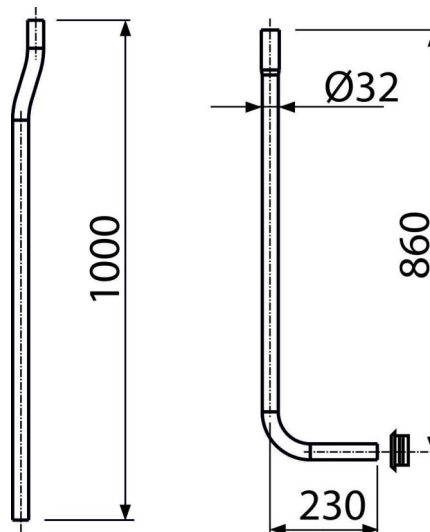

A95

Водозливна труба DN32,
що складається з двох частин + прокладка гофрована

Галузь застосування

Для підключення настінних бачків до унітазу

Характеристика

- Матеріал: ABS
- Водозливна труба Ø32 мм

Зміст комплекту

- Коліно Ø35 мм
- Труба Ø32 мм
- Манжета перехідна 55-58/32 мм

Код замовлення, Логістична інформація

Код	EAN	Вага (шт упаковка палета)	Розміри (шт упаковка)	Кількість (упаковка палета)
A95	8594045933413	0,27 0,27 - кг	1000x64x230 - мм	1 - шт