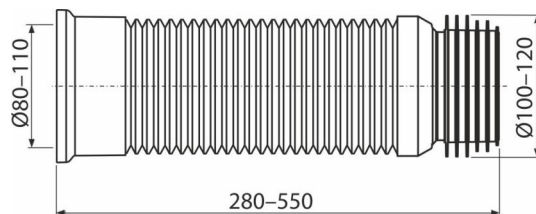

A97

Гъвкава връзка за тоалетна чиния, свързваща

Приложение

За да свържете тоалетната чиния към дренажната тръба

Характеристики

- Материал: полипропилен
- Регулируема дължина от 280–550 мм
- Диаметър на свързване 80/110 × 100/120 мм
- Уплътнението е неразделна част от съединителя

Обхват на доставката

- Гъвкава връзка с уплътнение

Продуктов код, Логистична информация

Код	EAN	Тегло (брой опаковка палет)	Размери (брой опаковка)	Количество (опаковка палет)
A97	8594045933468	0,50 10,01 180,2 кг	280×120×120 590×430×390 мм	20 320 бр