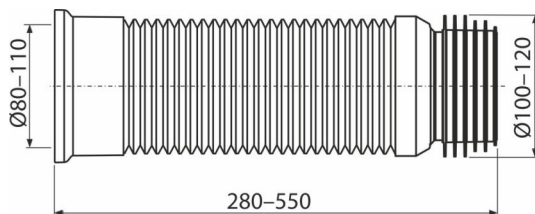

A97

Гъвкава връзка за тоалетна чиния, свързваща

Приложение

За да свържете тоалетната чиния към дренажната тръба

Характеристики

- Материал: полипропилен
- Регулируема дължина от 280–550 мм
- Диаметър на свързване 80/110 × 100/120 мм
- Уплътнението е неразделна част от съединителя

Обхват на доставката

- Гъвкава връзка с уплътнение

Продуктов код, Логистична информация

Код	EAN	Тегло (брой опаковка палет)	Размери (брой опаковка)	Количество (опаковка палет)
A97	8594045933468	0,50 10,01 180,2 кг	280×120×120 590×430×390 мм	20 320 бр