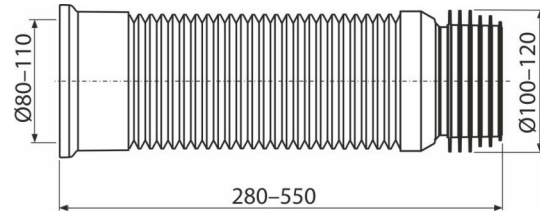

A97

Flexianschluss zu WC

Anwendung

Für den Anschluss des WC-Beckens an das Abflussrohr

Eigenschaften

- Material: Polypropylen
- Einstellbare Länge von 280 - 550 mm
- Durchmesser des Anschlusses 80/110 x 100/120 mm
- Die Dichtung ist ein fester Bestandteil der Verbindung

Verpackungsinhalt

- Flexschläuche mit Dichtung

Bestellnummer, Logistische Informationen

Code	EAN	Gewicht (stück menge palette)	Maße (stück menge)	Verpackung (menge palette)
A97	8594045933468	0,50 10,01 180,2 kg	280x120x120 590x430x390 mm	20 320 Stk.