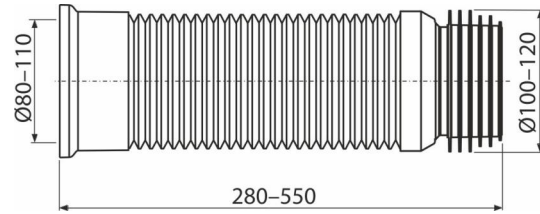

A97

Flexianschluss zu WC

Anwendung

Für den Anschluss des WC-Beckens an das Abflussrohr

Eigenschaften

- Material: Polypropylen
- Einstellbare Länge von 280 - 550 mm
- Durchmesser des Anschlusses 80/110 x 100/120 mm
- Die Dichtung ist ein fester Bestandteil der Verbindung

Verpackungsinhalt

- Flexschläuche mit Dichtung

Bestellnummer, Logistische Informationen

| Code | EAN | Gewicht (stück menge palette) | Maße (stück menge) | Verpackung (menge palette) |
|------|---------------|--------------------------------------|------------------------------|---------------------------------|
| A97 | 8594045933468 | 0,50 10,01 180,2 kg | 280×120×120 590×430×390 mm | 20 320 Stk. |