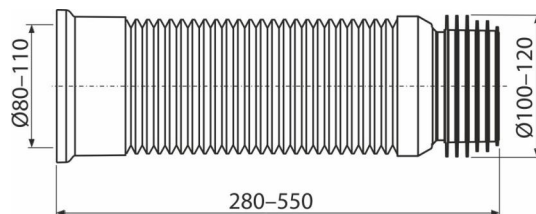

A97**Flexibilis WC csatlakozó****Alkalmazás**

A WC-csésze csatlakozásához a szennyycatornára

Jellemzők

- Anyag: polipropilén
- Állítható hosszúság 280–550 mm
- A csatlakozás átmérője 80/110×100/120 mm
- A tömítés a bekötőcső tartós része

Csomag tartalma

- Flexibilis bekötő tömítéssel

Rendelési szám, Logisztikai információk

Kód	EAN	Súly (db csomagolás paletta)	Méret (db csomagolás)	Mennyiség (csomagolás paletta)
A97	8594045933468	0,50 10,01 180,2 kg	280×120×120 590×430×390 mm	20 320 db