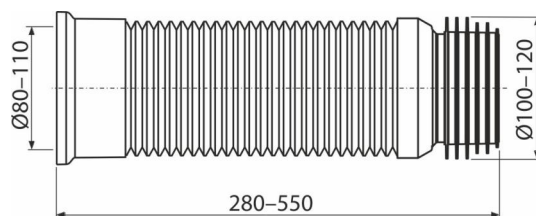

A97**Cot WC flexibil****Aplicație**

Pentru a conecta vasul WC la conducta de scurgere

Caracteristici

- Material: polipropilenă
- Lungime reglabilă între 280–550 mm
- Conexiune diametrul 80/110×100/120 mm
- Garnitura este parte integrantă a racordului

Conținutul pachetului

- Racord flexibil cu garnitură

Detalii pentru comandă, Informații logistice

Cod	EAN	Greutate (buc ambalare palet)	Dimensiuni (buc ambalare)	Cantitate (ambalare palet)
A97	8594045933468	0,50 10,01 180,2 kg	280×120×120 590×430×390 mm	20 320 buc