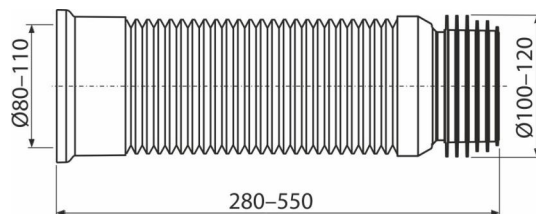

A97**Cot WC flexibil****Aplicație**

Pentru a conecta vasul WC la conducta de scurgere

Caracteristici

- Material: polipropilenă
- Lungime reglabilă între 280–550 mm
- Conexiune diametrul 80/110×100/120 mm
- Garnitura este parte integrantă a racordului

Conținutul pachetului

- Racord flexibil cu garnitură

Detalii pentru comandă, Informații logistice

Cod	EAN	Greutate (buc ambalare palet)	Dimensiuni (buc ambalare)	Cantitate (ambalare palet)
A97	8594045933468	0,50 10,01 180,2 kg	280×120×120 590×430×390 mm	20 320 buc