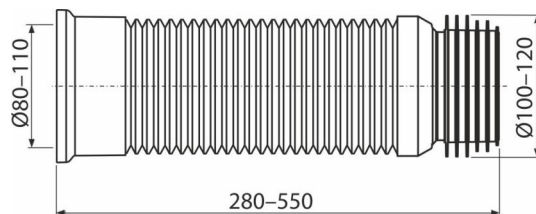

**A97****Cot WC flexibil****Aplicație**

Pentru a conecta vasul WC la conducta de scurgere

**Caracteristici**

- Material: polipropilenă
- Lungime reglabilă între 280–550 mm
- Conexiune diametrul 80/110×100/120 mm
- Garnitura este parte integrantă a racordului

**Conținutul pachetului**

- Racord flexibil cu garnitură

**Detalii pentru comandă, Informații logistice**

Cod	EAN	Greutate (buc   ambalare   palet)	Dimensiuni (buc   ambalare)	Cantitate (ambalare   palet)
A97	8594045933468	0,50   10,01   180,2 kg	280×120×120   590×430×390 mm	20   320 buc