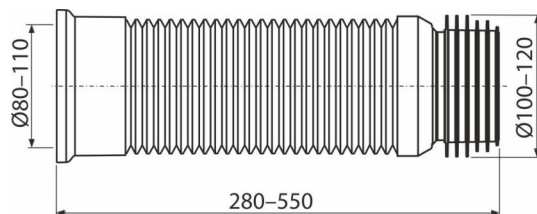

A97

Гибкая подводка для выпуска унитаза

Область применения

Для подключения унитаза к канализационному стоку

Характеристика

- Материал: полипропилен
- Регулируемая длина 280–550 мм
- Диаметр подключения 80/110×100/120 мм
- Уплотнение является неотъемлемой частью подводки

Содержание комплекта

- Гибкий шланг с уплотнением

Код заказа, Логистическая информация

Код	EAN	Вес (шт упаковка паллета)	Размеры (шт упаковка)	Количество (упаковка паллета)
A97	8594045933468	0,50 10,01 180,2 кг	280×120×120 590×430×390 мм	20 320 шт