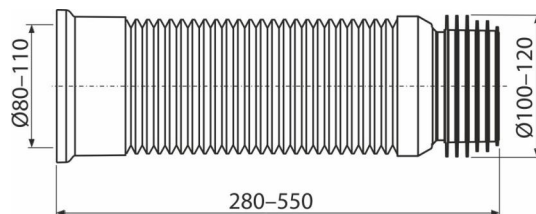

A97

Гибкая подводка для выпуска унитаза

Область применения

Для подключения унитаза к канализационному стоку

Характеристика

- Материал: полипропилен
- Регулируемая длина 280–550 мм
- Диаметр подключения 80/110×100/120 мм
- Уплотнение является неотъемлемой частью подводки

Содержание комплекта

- Гибкий шланг с уплотнением

Код заказа, Логистическая информация

Код	EAN	Вес (шт упаковка паллета)	Размеры (шт упаковка)	Количество (упаковка паллета)
A97	8594045933468	0,50 10,01 180,2 кг	280×120×120 590×430×390 мм	20 320 шт