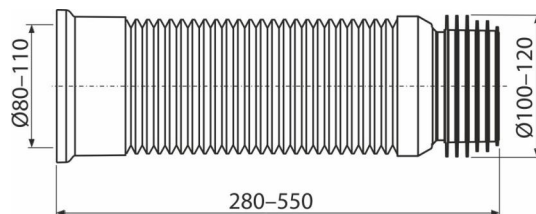

A97

Гнучке підведення для випуску унітазу

Галузь застосування

Для підключення унітазу до каналізаційного стоку

Характеристика

- Матеріал: поліпропілен
- Регульована довжина 280-550 мм
- Діаметр підключення 80/110 × 100/120 мм
- Ущільнення є невід'ємною частиною підводки

Зміст комплекту

- Гнучкий шланг з ущільненням

Код замовлення, Логістична інформація

Код	EAN	Вага (шт упаковка палета)	Розміри (шт упаковка)	Кількість (упаковка палета)
A97	8594045933468	0,50 10,01 180,2 кг	280×120×120 590×430×390 мм	20 320 шт