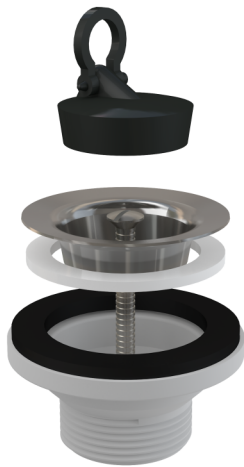

# A31

Ablaufventil für die Waschbecken 5/4" mit einem Edelstahlgitter DN63

**Anwendung**  
Für Waschbecken

**Eigenschaften**

- Material: Polypropylen
- Gewinde für Anschluss an Waschbeckensiphon 5/4"

**Verpackungsinhalt**

- Ablauf-Edelstahlgitter
- Ablauf-Körper
- Stöpsel aus PVC

**Bestellnummer, Logistische Informationen**

Code	EAN	Gewicht (stück   menge   palette)	Maße (stück   menge)	Verpackung (menge   palette)
A31	8594045933475	0,08   8,01   244,3 kg	80×60×80   590×240×390 mm	100   2800 Stk.

**Die Garantien**  
2/3 jahre \*

**Normen**  
EN 274

**Technische Parameter**

- Gewinde 5/4 "