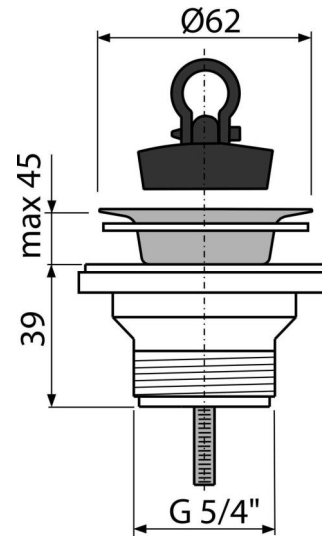

# A31

Ablaufventil für die Waschbecken 5/4" mit einem Edelstahlgitter DN63

**Anwendung**  
Für Waschbecken

**Eigenschaften**

- Material: Polypropylen
- Gewinde für Anschluss an Waschbeckensiphon 5/4"

**Verpackungsinhalt**

- Ablauf-Edelstahlgitter
- Ablauf-Körper
- Stöpsel aus PVC

**Bestellnummer, Logistische Informationen**

Code	EAN	Gewicht (stück   menge   palette)	Maße (stück   menge)	Verpackung (menge   palette)
A31	8594045933475	0,08   8,01   244,3 kg	80×60×80   590×240×390 mm	100   2800 Stk.

**Die Garantien**  
2/3 jahre \*

**Normen**  
EN 274

**Technische Parameter**

- Gewinde 5/4 "