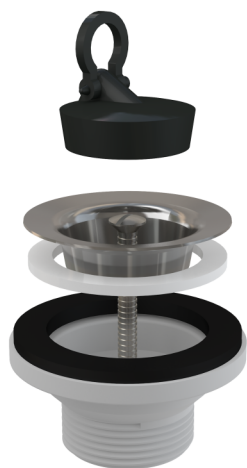

# A31

Донный клапан сифона для умывальника 5/4" с решеткой из нержавеющей стали DN63 (

### Характеристика

- Материал: полипропилен
- Резьбовое соединение 5/4" для подключения сифона

### Содержание комплекта

- Сливная решетка из нержавеющей стали
- Корпус слива
- Пробка из ПВХ

### Технические параметры

- Диаметр резьбы 5/4 "