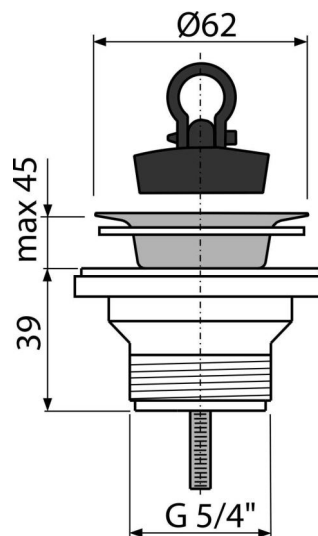

# A31

Донный клапан сифона для умывальника 5/4" с решеткой из нержавеющей стали DN63 (

### Характеристика

- Материал: полипропилен
- Резьбовое соединение 5/4" для подключения сифона

### Содержание комплекта

- Сливная решетка из нержавеющей стали
- Корпус слива
- Пробка из ПВХ

### Технические параметры

- Диаметр резьбы 5/4 "