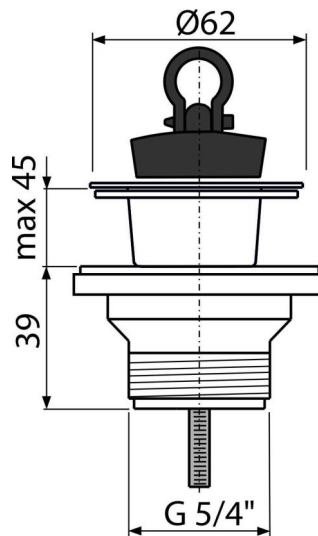

# A32

Витло 1 1/4" с пластмасова решетка DN63

**Приложение**

За мивки

**Характеристики**

- Материал: полипропилен
- Резба за връзка към сифон за умивалник 5/4 "

**Обхват на доставката**

- Пластмасова решетка
- Дренажно тяло за душ кабина
- PVC тапа

**Продуктов код, Логистична информация**

Код	EAN	Тегло (брой   опаковка   палет)	Размери (брой   опаковка)	Количество (опаковка   палет)
A32	8594045933482	0,07   7,33   225,2 кг	80x60x80   590x240x390 мм	100   2800 бр

**Гаранция**

2/3 гаранция \*

**Норми**

EN 274

**Технически спецификации**

- Резба 5/4 "