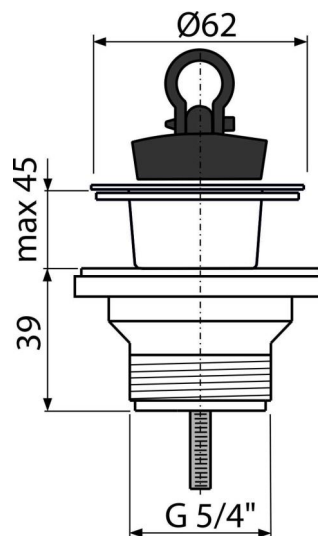

A32

Донный клапан сифона для умывальника 5/4" с пластмассовой решеткой DN63 (

Область применения

Для раковин и умывальников

Характеристика

- Материал: полипропилен
- Резьбовое соединение 5/4" для подключения сифона

Содержание комплекта

- Пластиковая решётка водостока
- Корпус слива
- Пробка из ПВХ

Код заказа, Логистическая информация

Код	EAN	Вес (шт упаковка паллета)	Размеры (шт упаковка)	Количество (упаковка паллета)
A32	8594045933482	0,07 7,33 225,2 кг	80×60×80 590×240×390 MM	100 2800 шт

Гарантии

2/3 лет *

Свойства

EN 274

Технические параметры

- Диаметр резьбы 5/4 "