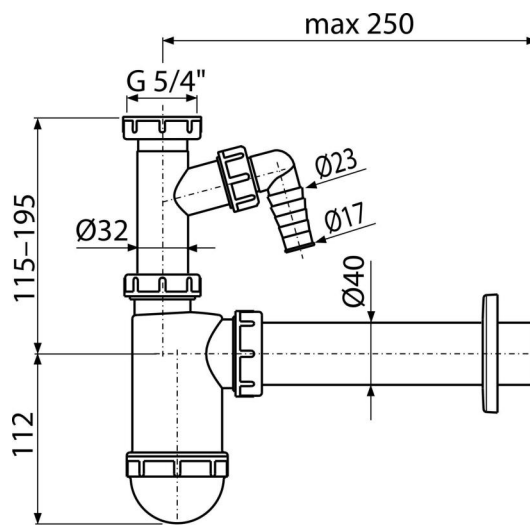

A43P

Mosdósifon DN40 csatlakozóval, 5/4" hollandi anyával

Alkalmazás

Mosdóhoz

Jellemzők

- Anyag: polipropilén
- Csatlakozás a szennyvíz csőre Ø40 mm
- Mosógéphez vagy mosogatógéphez való csatlakozóval

Csomag tartalma

- Hollandi anya a mosdó leeresztő csatlakozásához 5/4"
- Műanyag rozetta
- Szifon csatlakozóval

Rendelési szám, Logisztikai információk

Kód	EAN	Súly (db csomagolás paletta)	Méret (db csomagolás)	Mennyiség (csomagolás paletta)
A43P	8594045933543	0,28 6,91 213,4 kg	230x70x150 590x240x390 mm	25 700 db

Garanciák

2/3 év *

Szabványok

EN 274

Műszaki adatok

- Tömítő csatlakozó 17-23 mm
- Átfolyás 38 l/min
- Hőellenállás vizsgálat 95 °C
- Búzzár 58 mm